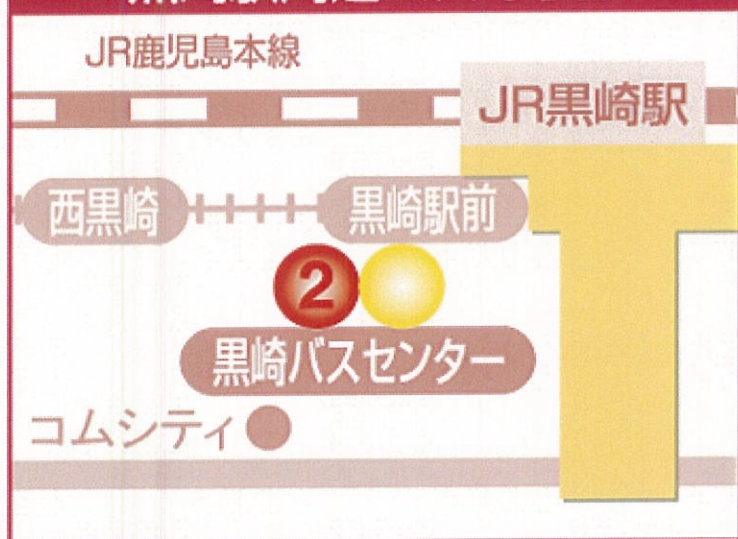

黒崎駅周辺バスのりば