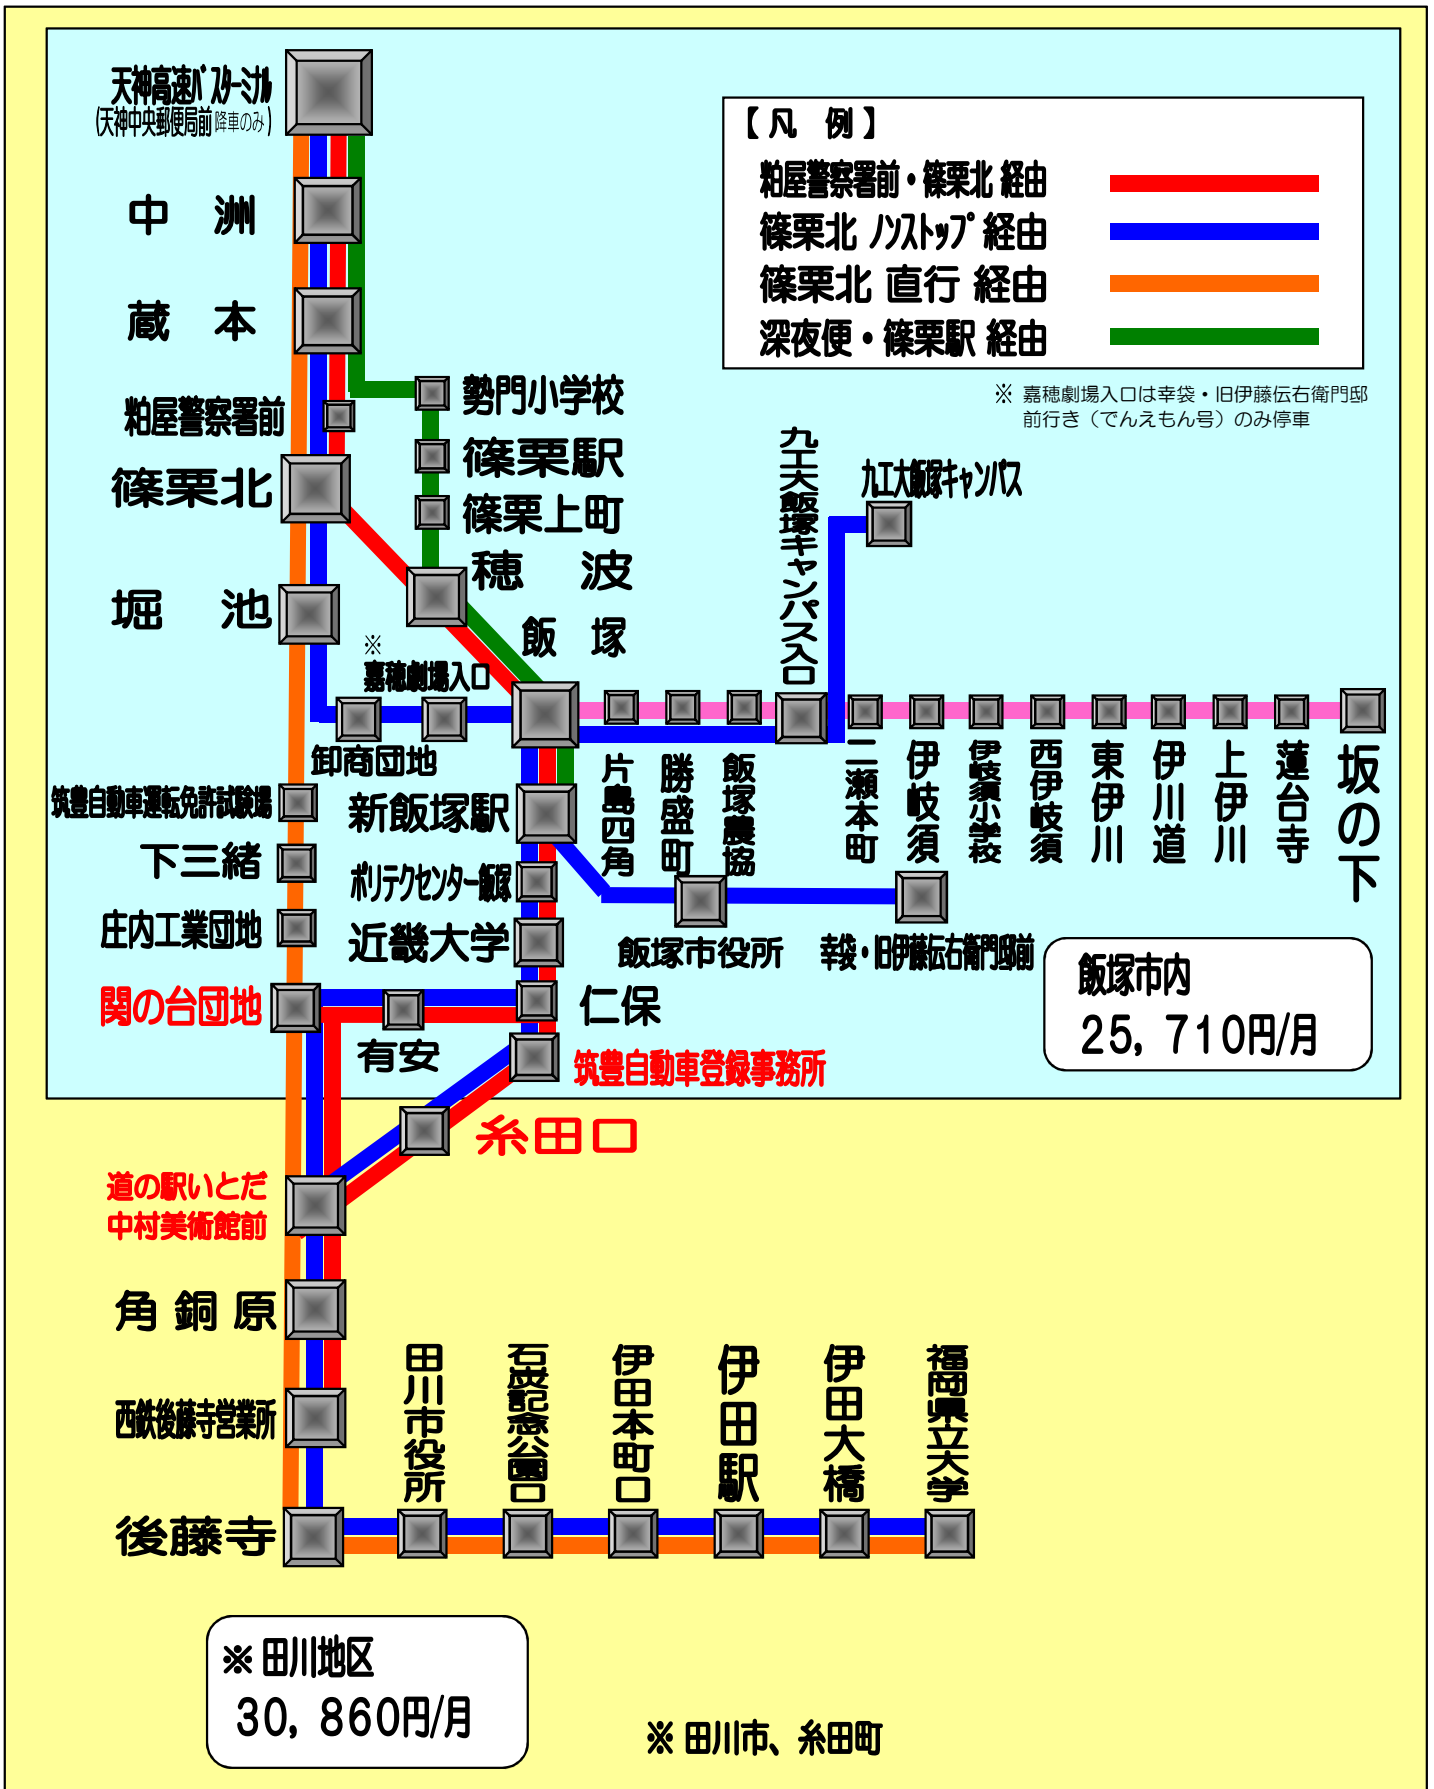

【筑豊特急路線図】

※赤字は、境界停留所