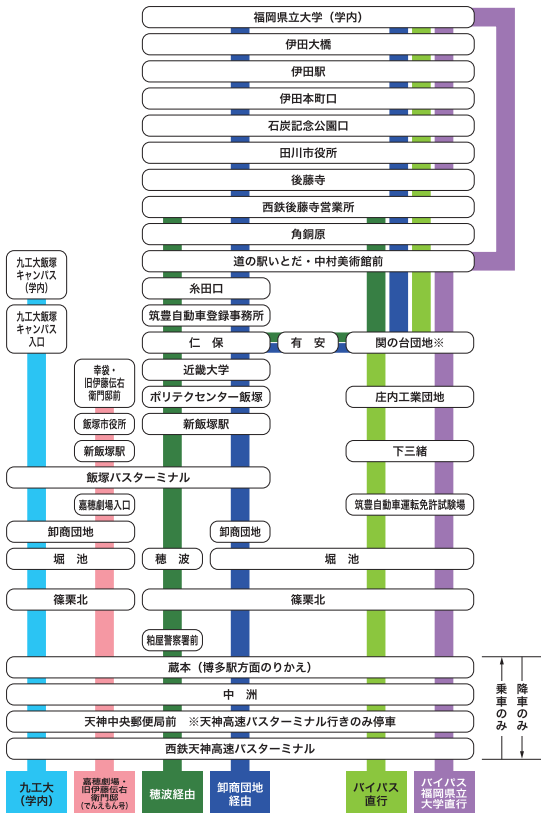

路線図

※穂波経由、卸商団地経由における「関の台団地」は西鉄後藤寺方面しか停車いたしません。