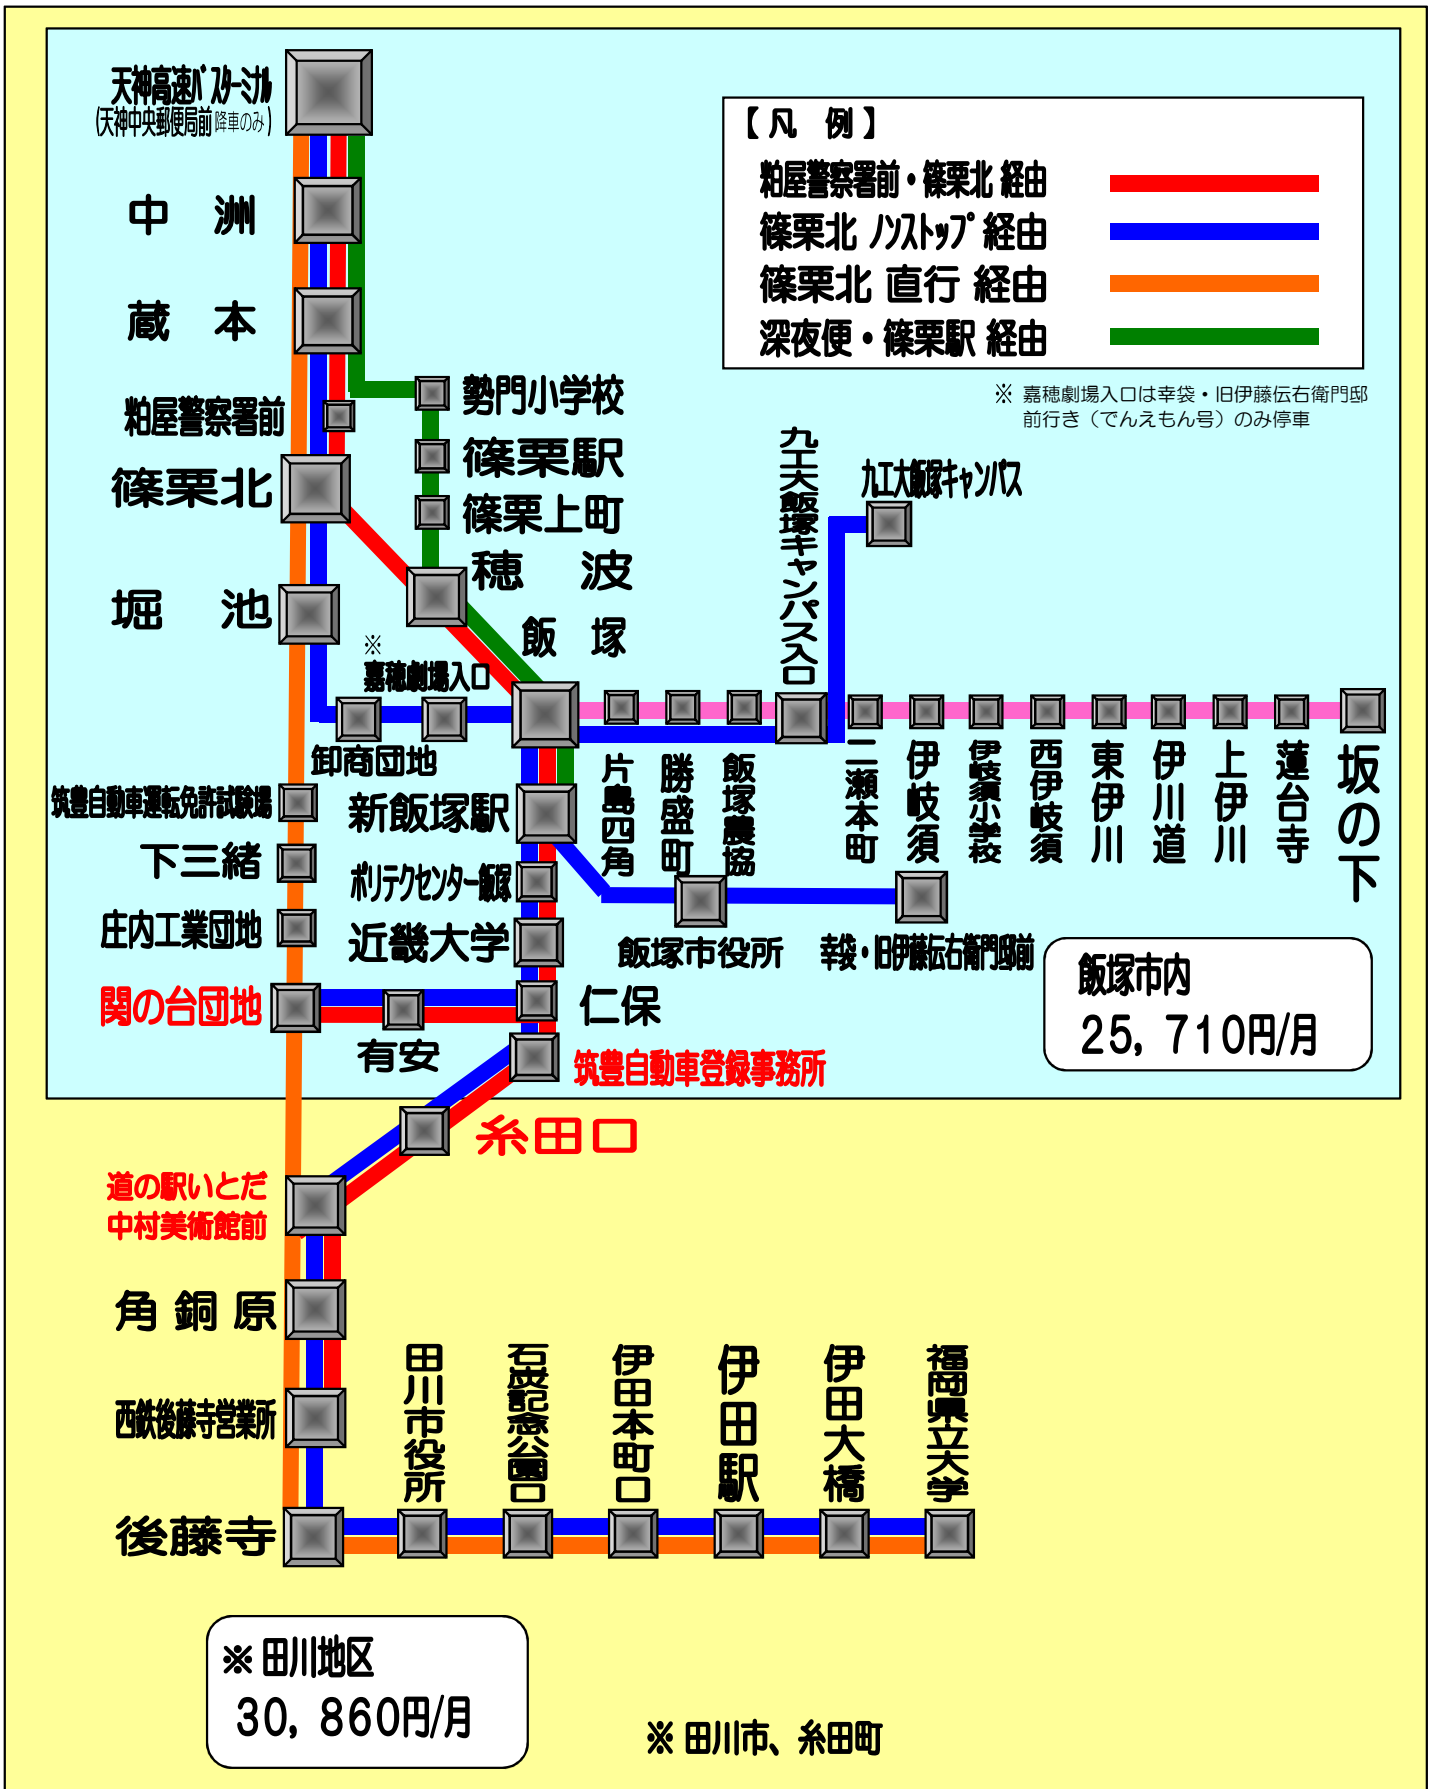

【筑豊特急路線図】

※赤字は、境界停留所