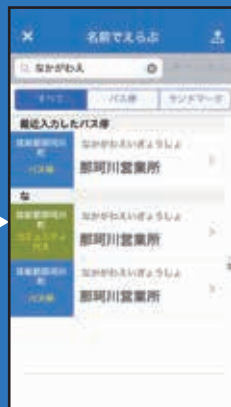

バス停を選ぶだけで時刻、運賃、乗継ぎ区間も一発検索!

「にしてつバスナビ」 アプリ配信開始!!

バス現在位置情報サービス「にしてつバスナビ」のスマートフォン公式アプリがついに登場!
出発バス停と到着バス停を選ぶだけで
時刻、運賃、バスの到着をすぐに調べることができます。

12/22
配信開始!!

ご利用の手順

START!

「バスナビ」アプリの
アイコンをタップ!

アプリ起動画面

バス停の乗り場と降り場を選
択してください。

バス停名で検索

地図から検索

検索結果の表示

検索結果の一覧から
乗りたい便をチェック!

検索結果の詳細

さらに、便の情報をタップする
と運行ルートも確認できます。

一度検索したバス停
の組み合わせを保存
しておけば、次回以
降はメニュー内「いつ
もの」ボタンで素早く
検索可能です。