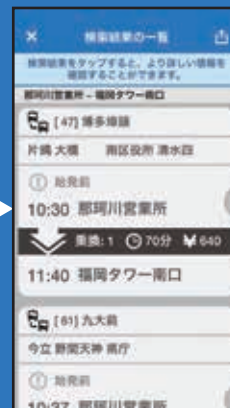

バス停を選ぶだけで時刻、運賃、乗継ぎ区間も一発検索!

「にしてつバスナビ」 アプリ配信開始!!

バス現在位置情報サービス「にしてつバスナビ」のスマートフォン公式アプリがついに登場!
出発バス停と到着バス停を選ぶだけで
時刻、運賃、バスの到着をすぐに調べることができます。

12/22
配信開始!!

ご利用の手順

START!

「バスナビ」アプリの
アイコンをタップ!

アプリ起動画面

バス停の乗り場と降り場を選
択してください。

バス停名で検索

地図から検索

検索結果の表示

検索結果の一覧から
乗りたい便をチェック!

検索結果の詳細

さらに、便の情報をタップする
と運行ルートも確認できます。

一度検索したバス停
の組み合わせを保存
しておけば、次回以
降はメニュー内「いつ
もの」ボタンで素早く
検索可能です。

「にしてつバスナビ」アプリはiOS、Android両対応です。
iPhone、iPadをご利用の方は「App Store」、
Androidの方は「Google play」からダウンロードしてください。