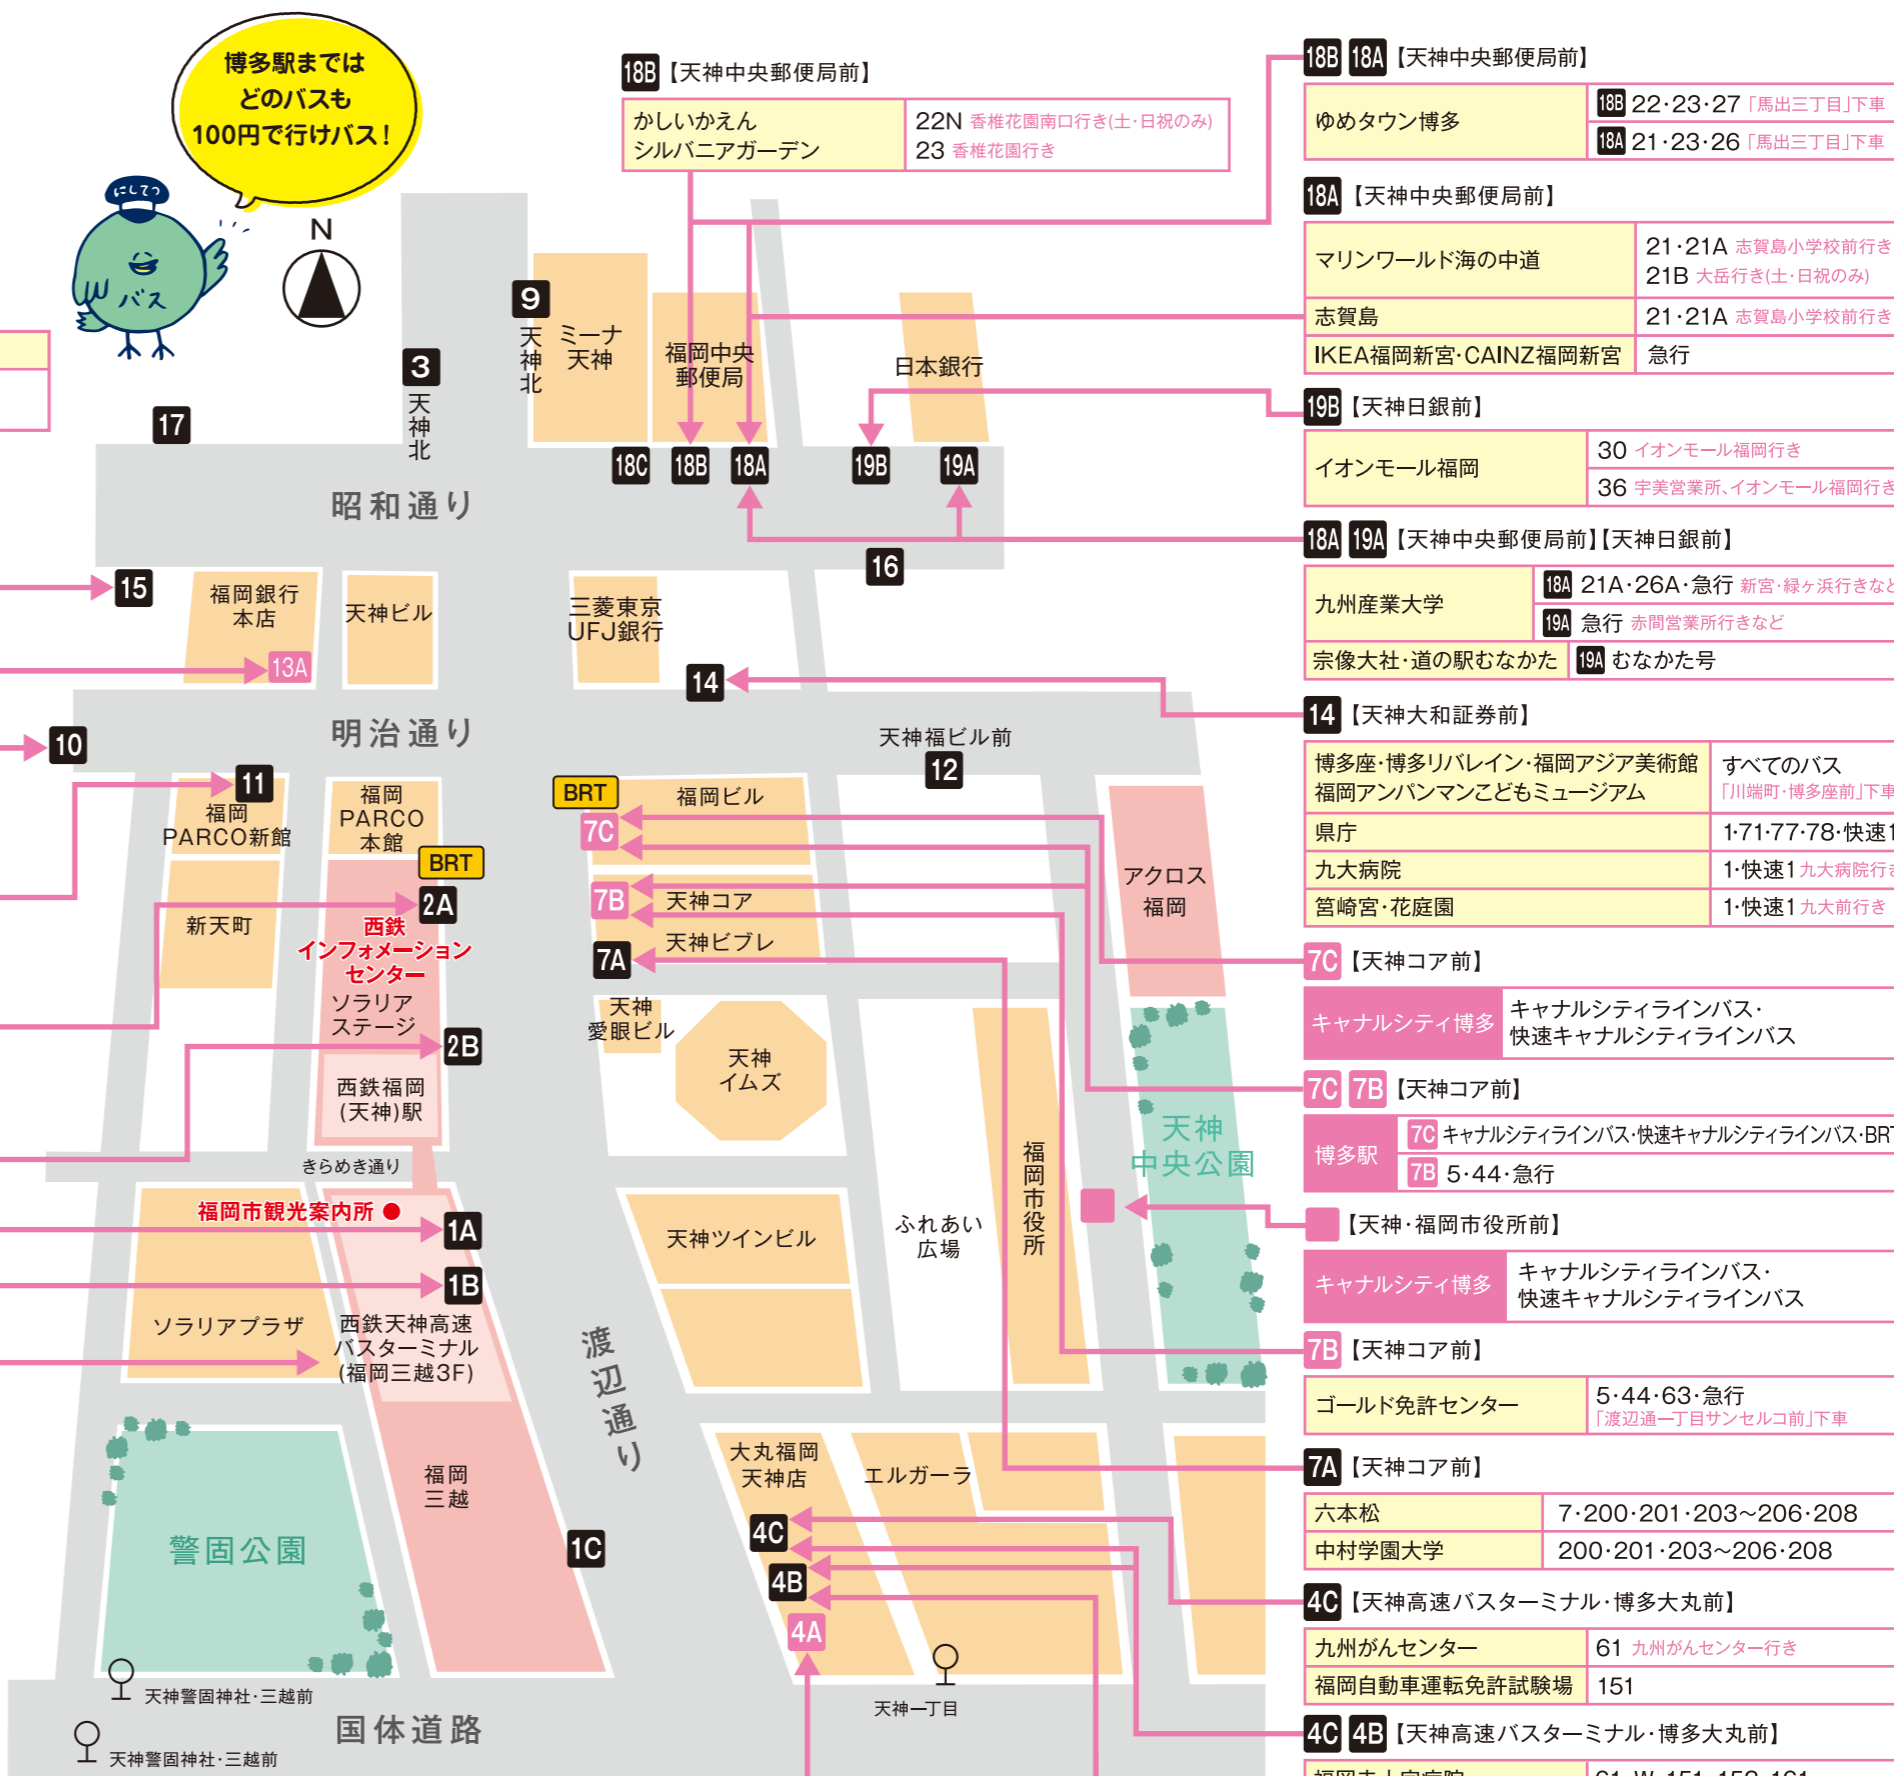

バスで出かけてみよう!

のりば案内～天神編～

10 【天神協和ビル前】

福岡市美術館	13・140
福岡市動植物園	56・57
福岡自動車運転免許試験場	51
福岡大学病院	12・140
福岡大学	12・140・エコルライナー
油山牧場(もーもーらんど) ※期間限定(3月～11月、土・日祝のみ)	特快56

2A 【天神ソラリアステージ前】

博多港国際ターミナル(中央ふ頭) マリンメッセ福岡 福岡国際会議場 福岡国際センター 福岡サンパレス	80・BRT
博多ふ頭・ ベイサイドプレイス博多	90
福岡県立美術館	20・80・90「市民会館南口」下車
中央ふ頭クルーズセンター	80

2B 【天神ソラリアステージ前】

都市高速経由 四箇田団地・室住団地・野方	501～507・525・526
九大 伊都キャンパス	急行K・エコルライナーK 九大総合グラウンド行き
木の葉モール橋本	501・503・504

1A 【天神高速バスターミナル・三越前】

マリノアシティ福岡	303・特快303
福岡タワー	302・W1(特快・快速)・W2
福岡市博物館	300・301・303[博物館南口]下車 302・W1・W2[福岡タワー]下車
福岡ヤフオク!ドーム	300・301・303・ W1(特快・快速)
ヒルトン福岡シーホーク 九州医療センター	W1(特快・快速)
能古島	300・301・302・304 「能古渡船場」下車、 市営渡船のりかえ

1B 【天神高速バスターミナル・三越前】

ふくふくプラザ	68-1「福大若葉高校前」下車
---------	-----------------

【西鉄天神高速バスターミナル(福岡三越3F)】

福岡空港国際線	↑ Airport Bus
各方面高速バス	

15 【天神三丁目】

もちもちパレス	2・2-3 「藤崎」下車
---------	-----------------

13A 【天神福銀本店前】

博多駅	すべてのバス
-----	--------

11 【天神新天町入口】

西新	3・特快3
大濠公園	3・71・77
※3は特快除く	

【凡例】 目的地 乗車するバス番号

1A バスのりば番号 BRT 連節バス 停車バス停