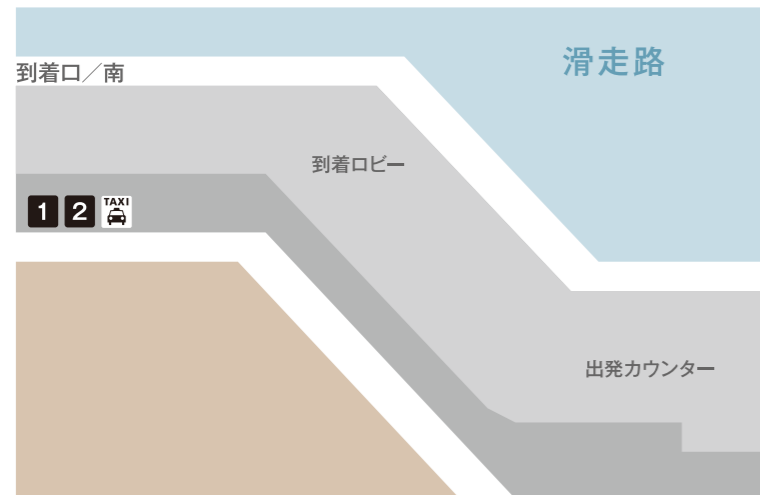

バスで出かけてみよう!

のりば案内～福岡空港編～

国内線

●福岡空港国内線ターミナル南のりば

| | | |
|----------|---|---|
| 1 | 飯塚・田川・博多駅 博多駅 福岡タワー 福岡ヤフオク!ドーム イオンモール福岡 | 急行バス 39・139 139 福岡タワー-TNC行き イオンモール福岡行き |
|----------|---|---|

| | | |
|----------|--------------------------|------|
| 2 | 国際線ターミナル 国際線ターミナルまで無料 | 連絡バス |
|----------|--------------------------|------|

●福岡空港国内線ターミナル北のりば

| | | |
|----------|------------------------|--------------|
| 1 | 小倉・唐津・伊万里 飯塚・田川・博多駅 | 高速バス 急行バス |
|----------|------------------------|--------------|

| | | |
|----------|--|------|
| 2 | 日田・熊本・久留米・佐賀・大牟田・荒尾・グリーンランドリゾート(ホテルヴェルデ) | 高速バス |
|----------|--|------|