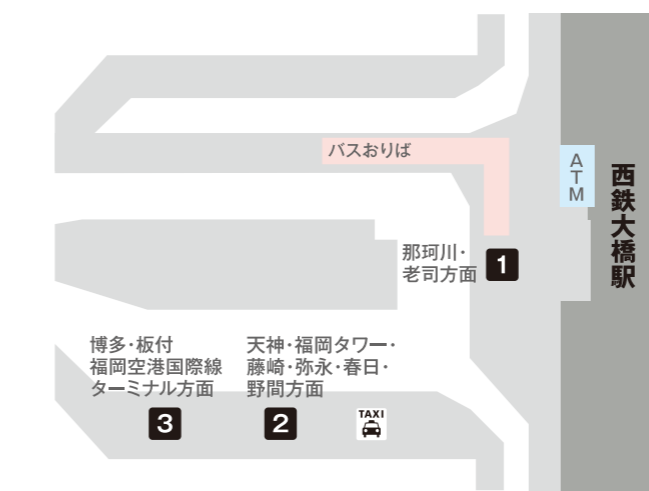

のりば案内～大橋編～

1	那珂川営業所[三宅本町・老司経由] 博多南駅[三宅本町・老司・松の木新町経由] 老司団地・那珂川営業所[三宅本町経由] 東若久[三宅本町・和田四丁目経由] レークヒルズ野多目[三宅本町・九州がんセンター経由] 那珂川(営)・市の瀬・博多南駅・那珂川ハイツ・コットンヒルズ那珂川ハイツ南[三宅本町・老司経由] 柏原営業所・博多工業高校[三宅本町・老司団地・やよい坂・検原営業所経由] 福大病院[外環状・自動車免許試験場正門前経由]	特快W 3 4・48-1 7 48 47・60・62 62-1 番号なし 外環1
2	天神・福岡タワー南口・藤崎[日赤前・渡辺通一丁目経由] 天神・那の津四丁目[日赤前・渡辺通一丁目経由] 天神・呉服町[日赤前・渡辺通一丁目経由](都市高速経由 那珂川・弥永方面) 天神・博多港国際ターミナル(中央ふ頭)[日赤前・渡辺通一丁目経由] 博多南駅・惣利南口・月の浦・平野ハイツ[香蘭短大・井尻六ツ角・須玖・昇町経由] 福岡女学院[香蘭短大・井尻六ツ角経由] 博多南駅[香蘭短大・弥永団地経由] 福大病院[野間・中尾・屋形原経由] 柏原営業所[野間・血山・自動車免許試験場経由] 長住六丁目・検原営業所[野間・長住・自動車免許試験場経由]	W1・W2 W3・快速W3 W4 特快W 42 直行 49 6 区-1 区-2
3	博多駅筑紫口[清水町・山王公園前経由] 博多駅・博多ふ頭[清水一丁目・パナソニック前経由] 板付七丁目[高木一丁目・弓田町経由]	60 47・48・48-1・48-2 5
	天神・博多ふ頭[美野島南公園・パナソニック前・住吉経由] 福岡空港国際線ターミナル[清水町・山王一丁目経由]	快速63・63 快速