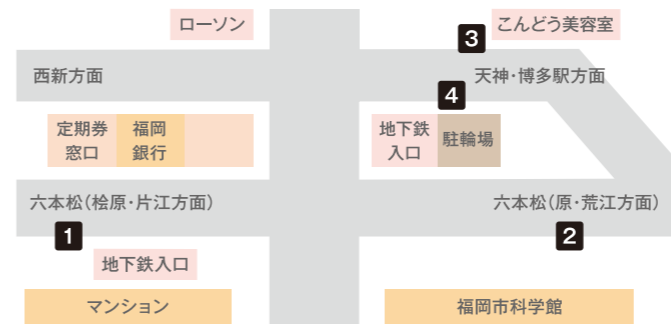

のりば案内～六本松編～

1	六本松(検原・片江方面)	12、13、16、113、114、140、エコルライナー(片江方面)
2	六本松(原・荒江方面)	6、7、11、17、19、200、201、202、203、204、205、206、208、214、エコルライナー(野方面)
3	博多駅・薬院	9・特快9・10・11・15・16・快速16・17・快速17・19・快速19・105・214・エコルライナー 天神 九大前 九大病院 吉塚営業所 博多駅・中洲・南新地 中央ふ頭
4	西新 福岡タワー	12・快速12・13・快速13・エコルライナー 9 10 12・快速12・快速13 11・19 9・10・15 10・15・20