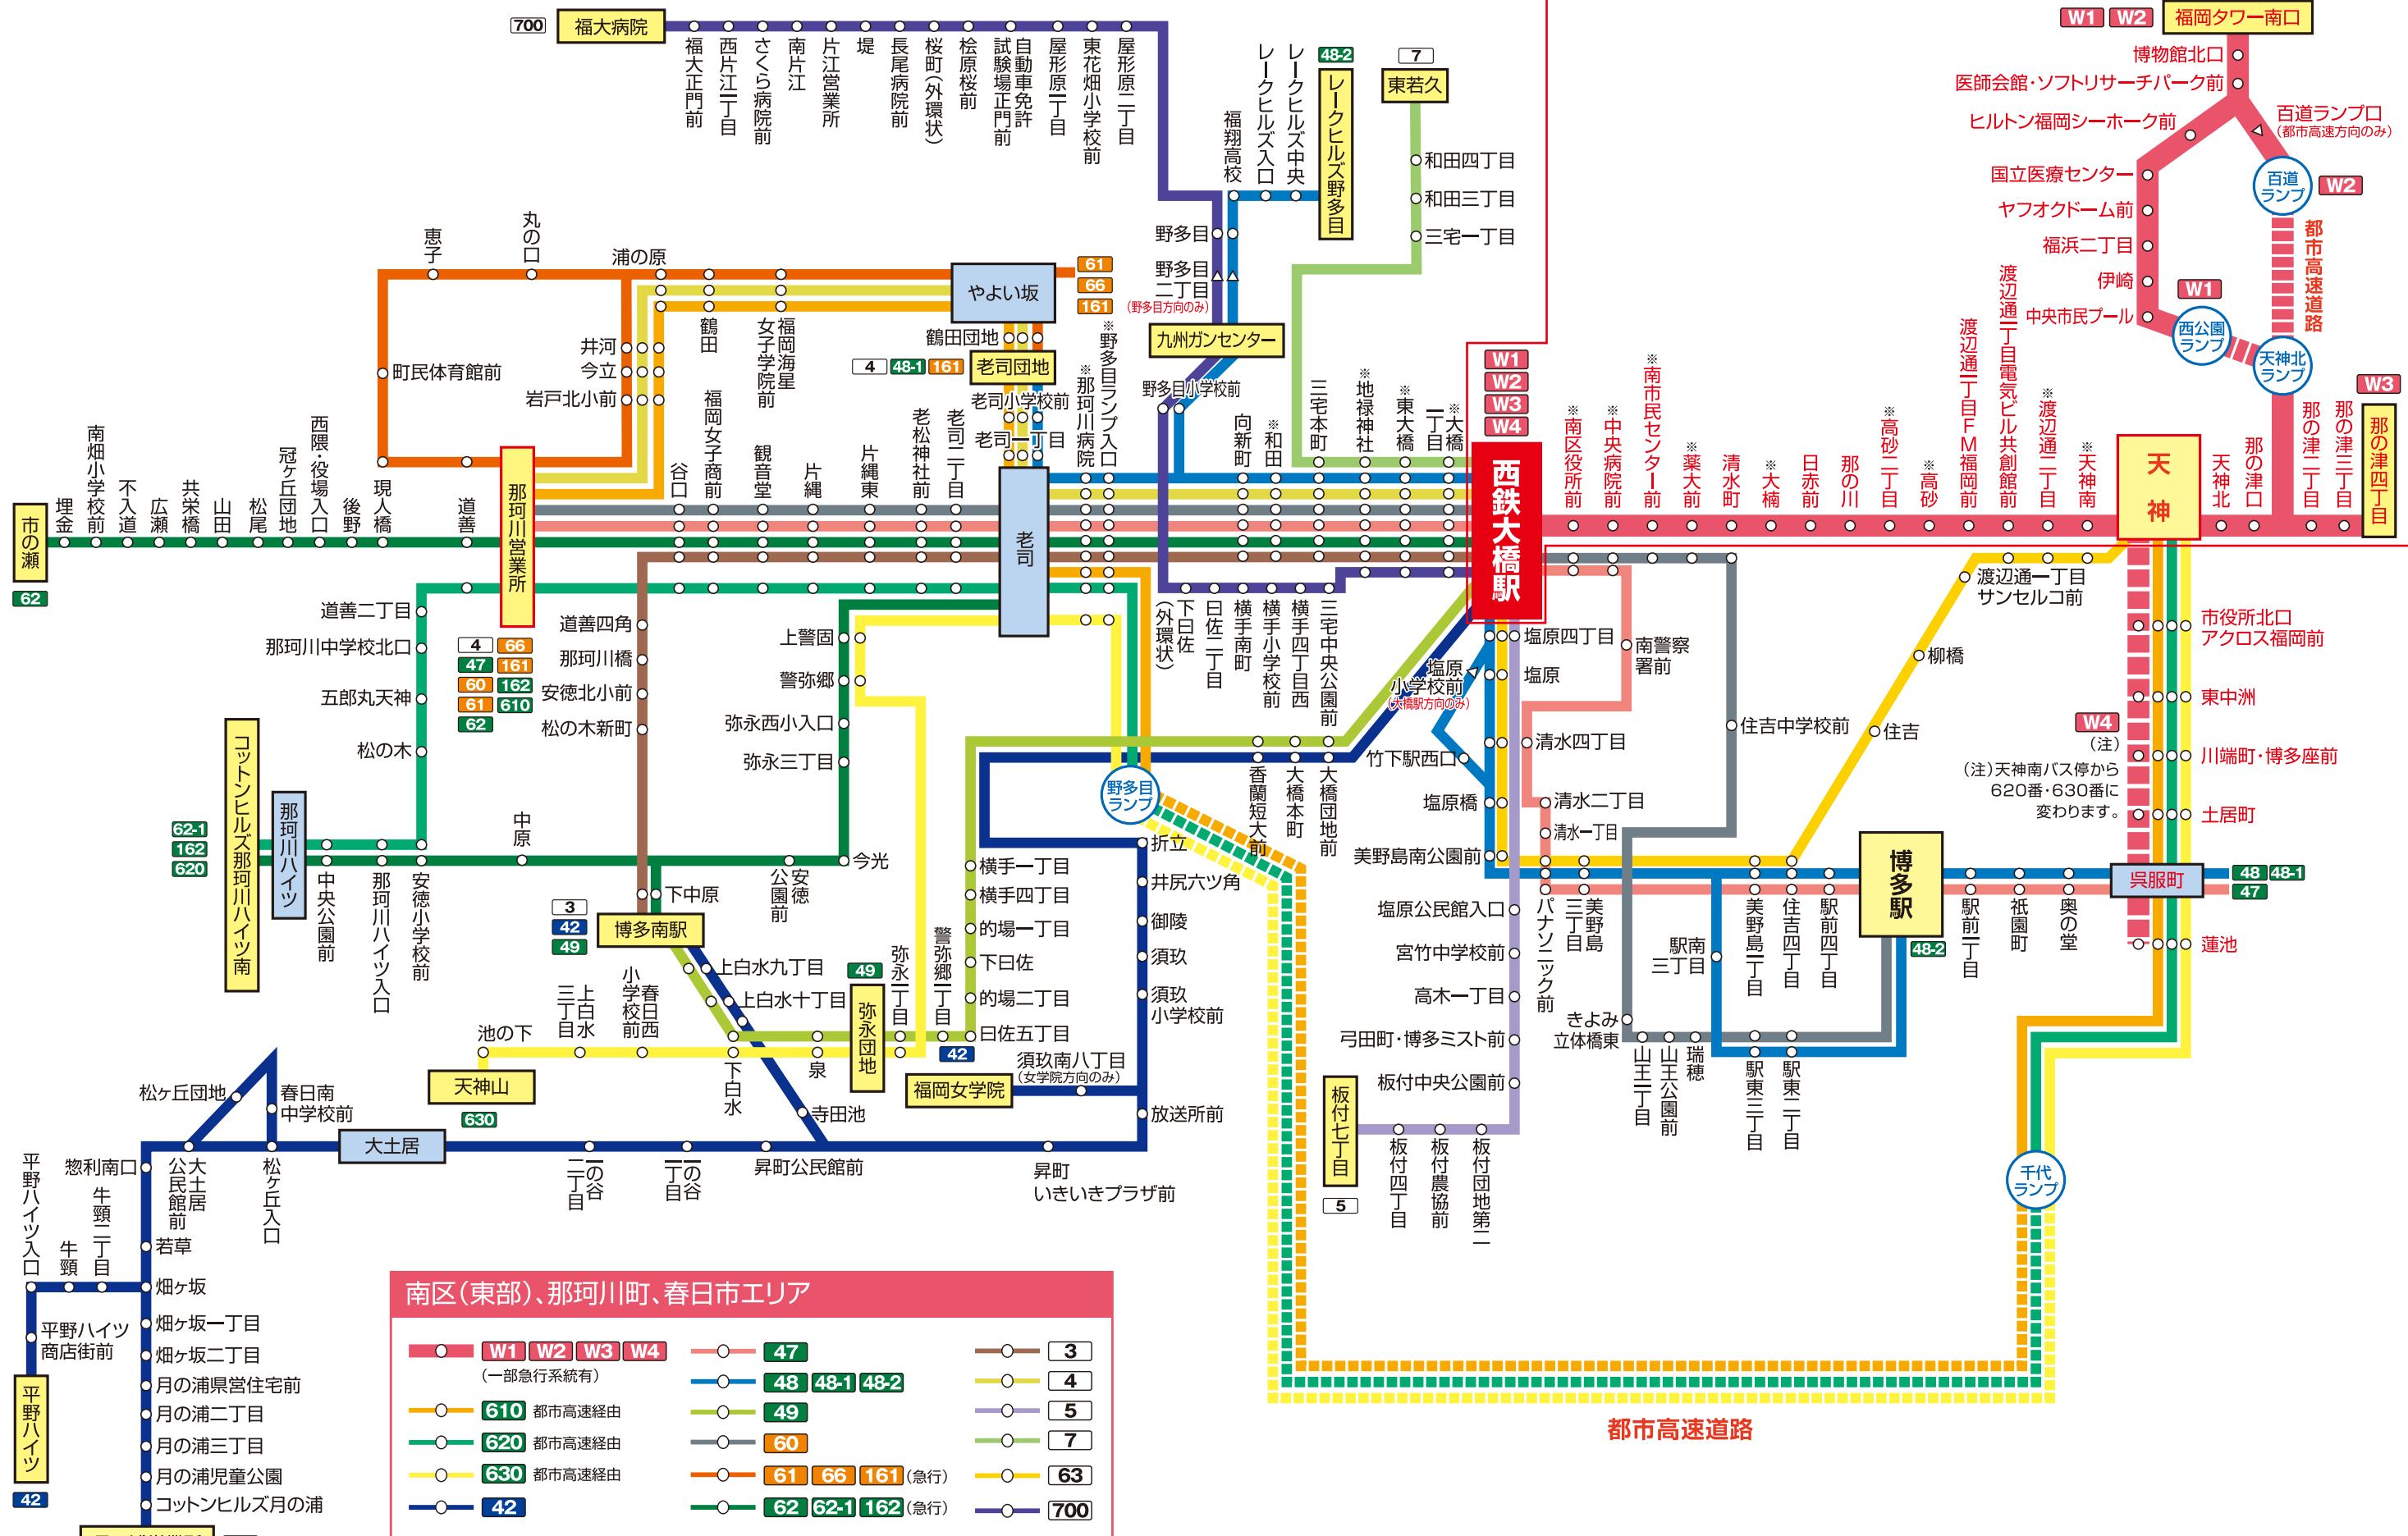

# 新ルート「渡辺通幹線バス(行先番号:W)」運行開始!

## 渡辺通幹線バス(行先番号:W)

〈バス停名変更のお知らせ〉  
 11月2日より、「南警察署入口」は、「南市民センター前」に変わります。