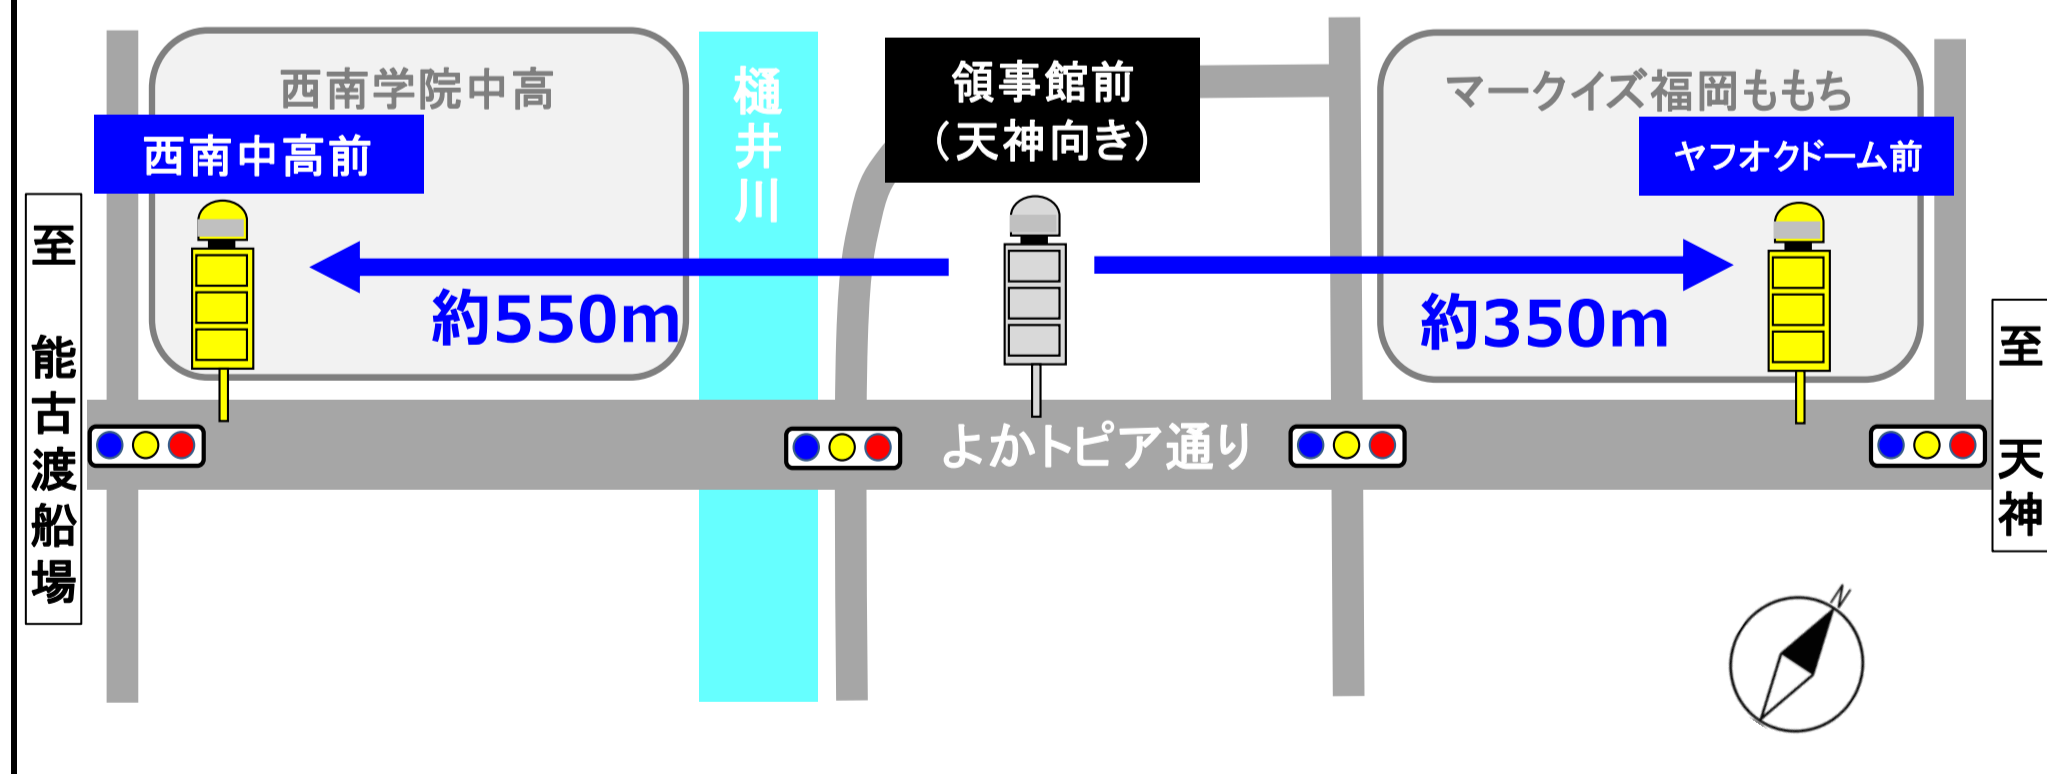

お知らせ

マークイズ福岡ももちオープンに伴う周辺道路の交通渋滞に対応するため、下記の対象系統につきましては、

『領事館前』バス停(天神向き)には停車いたしません。

『西南中高前』もしくは『ヤフオクドーム前』バス停をご利用いただきますようお願いいたします。

実施期間	2019年1月14日(月祝)まで ※1月15日(火)より通常どおり停車いたします。
実施内容	10:00~18:00は 『領事館前』バス停(天神向きのみ)を通過 【対象】 300番・301番・303番

<前後バス停位置図>

ご利用のお客さまにはご不便をおかけいたしますが、ご理解くださいますようお願い申し上げます。

2019年1月4日