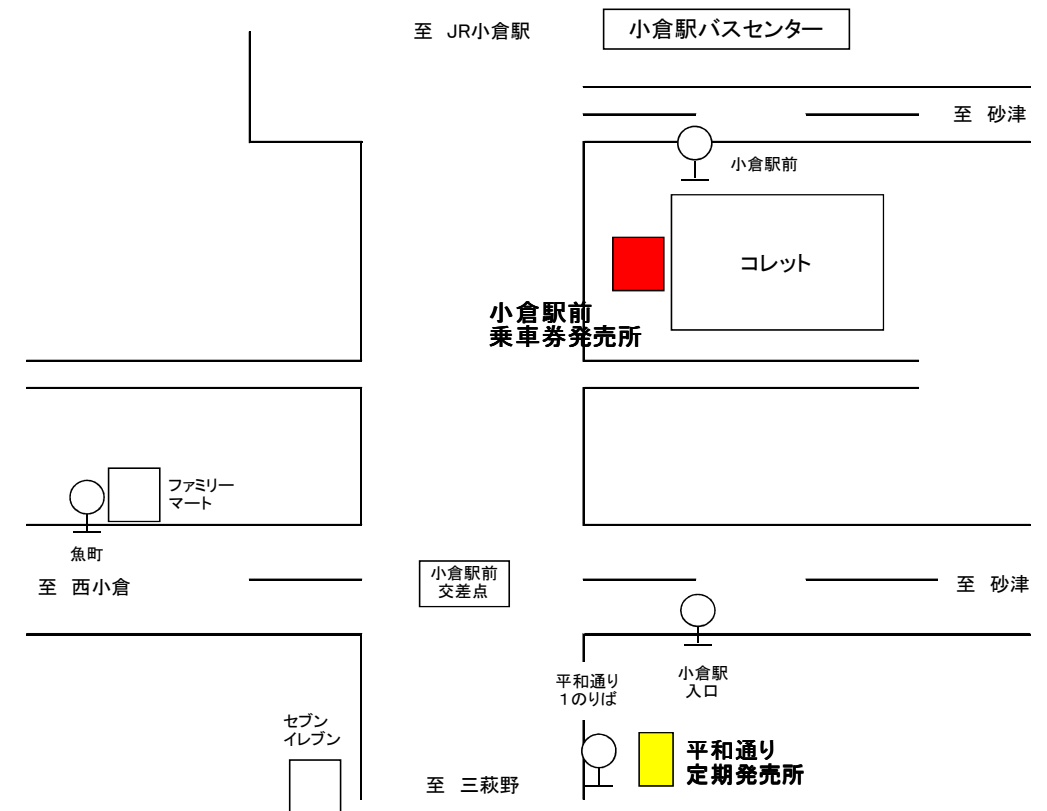

【アクセス】 (路線バス)小倉駅バスセンター6のりばより砂津まで約5分

平成29年9月22日