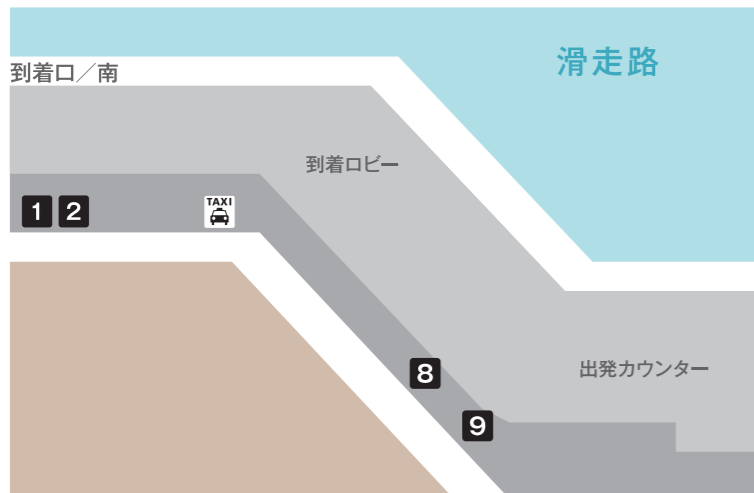

バスで出かけてみよう! 主なのりば案内

～福岡空港編～

国内線

●福岡空港国内線ターミナルバスのりば

【凡例】 目的地 乗車するバス番号
1 バスのりば番号

1 国際線ターミナル <small>国際線ターミナルまで無料</small>	国内線・国際線 連絡バス
2 博多駅 福岡タワー・みずほPayPayドーム イオンモール福岡 佐谷・新生	39・快速39・快速139 快速139 イオンモール福岡行き 5

8 唐津・伊万里・佐賀	高速バス
9 日田・熊本・久留米	高速バス

国際線

●国際線旅客ターミナルビル1階

6 7 博多駅	直行	9 長崎・佐世保・ハウステンボス	高速バス
8 太宰府 ららぽーと福岡	太宰府ライナーバス旅人 無番	10 大分・別府・湯布院 黒川温泉・延岡	高速バス 高速バス
11 佐賀・熊本			高速バス

～藤崎編～

※マリナタウン・能古渡船場方面(9番)はバスターミナルを出て正面道路反対側に停車いたします。

1 天神[都市高速経由] 西鉄大橋駅 福岡タワー みずほPayPayドーム 九州医療センター マークイズ福岡もち	W1-W2 W1・1 306 2-9 1-5	7 自動車免許試験場 六本松[昭代経由] 姪浜駅 小笹・平尾	96 11 1・1-5 69-1
2 天神[昭和通り経由] 西新 飯倉・野芥	2 93	6 橋本 福岡歯科大学 歯科大病院 四箇田団地 室住団地 賀茂駅	2-3 2 2 2 2-3・8 2-9
3 六本松[城南線経由] 薬院[城南線経由] 博多駅[城南線経由]	9 特快9		

～六本松編～

A 原・荒江方面	6, 11, 17, 19, 200, 201, 202, 203, 204, 205, 206, 208, 214, エコルライナー(野方方面)
B 桧原・片江	12, 13, 16, 113, 140, エコルライナー(片江方面)
C 天神・キャナルシティ博多	6・8・快速8
D 西新 福岡タワー	9・10・15 10・15・20
E 博多駅・薬院	9・特快9・10・11・15・16・快速16・17・19・快速19・快速105・214・エコルライナー