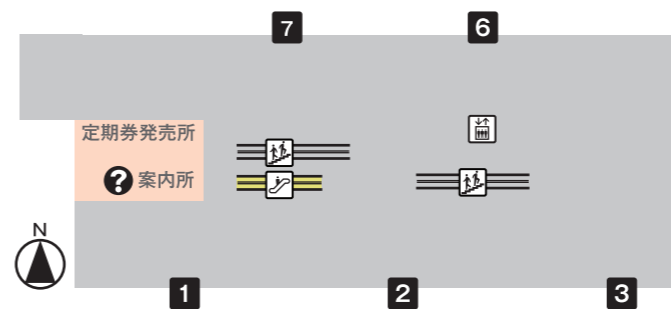

バスで出かけてみよう! 主なのりば案内

～福岡空港編～

国内線

●福岡空港国内線ターミナルバスのりば

【凡例】 目的地 乗車するバス番号
1 バスのりば番号

1 国際線ターミナル <small>国際線ターミナルまで無料</small>	国内線・国際線 連絡バス
2 博多駅 福岡タワー・みずほPayPayドーム イオンモール福岡 佐谷・新生	39・快速39・快速139 快速139 イオンモール福岡行き 5

8 唐津・伊万里・佐賀	高速バス
9 日田・熊本・久留米	高速バス

国際線

●国際線旅客ターミナルビル1階

6 7 博多駅	直行	9 長崎・佐世保・ハウステンボス	高速バス
8 太宰府 ららぽーと福岡	太宰府ライナーバス旅人 無番	10 大分・別府・湯布院 黒川温泉・延岡	高速バス 高速バス
11 佐賀・熊本			高速バス

～藤崎編～

※マリナタウン・能古渡船場方面(9番)はバスターミナルを出て正面道路反対側に停車いたします。

1 天神[都市高速経由] 西鉄大橋駅 福岡タワー みずほPayPayドーム 九州医療センター マークイズ福岡もち	W1-W2 W1・1 306 2-9 1-5	7 自動車免許試験場 六本松[昭代経由] 姪浜駅 小笹・平尾	96 11 1・1-5 69-1
2 天神[昭和通り経由] 西新 飯倉・野芥	2 93	6 橋本 福岡歯科大学 歯科大病院 四箇田団地 室住団地 賀茂駅	2-3 2 2 2 2-3・8 2-9
3 六本松[城南線経由] 薬院[城南線経由] 博多駅[城南線経由]	9 特快9		

～六本松編～

A 原・荒江方面	6, 11, 17, 19, 200, 201, 202, 203, 204, 205, 206, 208, 214, エコルライナー(野方方面)
B 桧原・片江	12, 13, 16, 113, 140, エコルライナー(片江方面)
C 天神・キャナルシティ博多	6・8・快速8
D 西新 福岡タワー	9・10・15 10・15・20
E 博多駅・薬院	9・特快9・10・11・15・16・快速16・17・19・快速19・快速105・214・エコルライナー