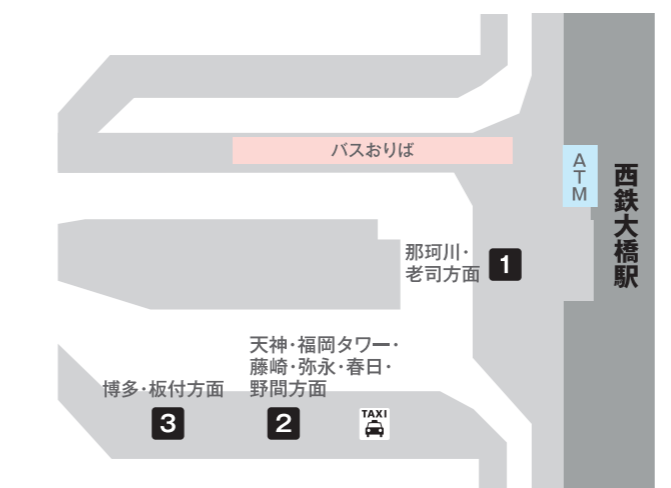

～大橋編～

1 博多南駅[三宅本町・老司・松の木新町経由] 老司団地・那珂川営業所[三宅本町経由] 東若久[三宅本町・和田四丁目経由] レークヒルズ野多目 [三宅本町・九州がんセンター経由] 那珂川(営)・市の瀬・博多南駅・那珂川ハイツ・ コットンヒルズ那珂川ハイツ南[三宅本町・老司経由] 柏原営業所・博多工業高校[三宅本町・老司団地・やよい坂・桧原営業所経由] 番号なし 福大病院[外環状・自動車免許試験場正門前経由]	3 4・48-1 7 48 特快W・特快47 47・60・62・62-1 番号なし 外環1
2 天神・福岡タワー南口・藤崎[日赤前・渡辺通一丁目 経由] 天神・那の津四丁目[日赤前・渡辺通一丁目 経由] 天神・呉服町[日赤前・渡辺通一丁目 経由](都市高速経由 那珂川) 天神・博多港国際ターミナル(中央ふ頭)[日赤前・渡辺通一丁目 経由] 博多南駅・惣利南口・月の浦・天神山 [香蘭短大・井尻六ツ角・須玖・昇町 経由] 福岡女学院 [香蘭短大・井尻六ツ角 経由] 博多南駅 [香蘭短大・弥永団地 経由] 福大病院 [野間・中尾・屋形原 経由] 柏原営業所 [野間・血山・自動車免許試験場 経由] 長住六丁目・桧原営業所 [野間・長住・自動車免許試験場 経由]	W1・W2 W3・快速W3 W4 特快W 42 直行 49 6 区-1 区-2
3 博多駅筑紫口[清水町・山王公園前 経由] 博多駅筑紫口[バナソニック前 経由] 博多駅・博多ふ頭 [南警察署・バナソニック前 経由] 博多駅・博多ふ頭 [竹下駅西口・バナソニック前 経由] 博多駅・博多ふ頭 [清水四丁目・バナソニック前 経由] 板付七丁目 [高木一丁目・弓町 経由] 天神・博多ふ頭 [竹下駅西口・バナソニック前・住吉 経由] ららぽーと福岡	60 48-2 47-1・特快47-1 48・48-1 47 5 63 直行