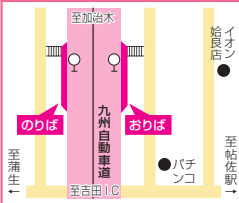

のりば・おりばのご案内  
(鹿兒島地区)

天文館  
Tenmonkan

高速伊敷  
Kosoku Ishiki

鹿兒島空港  
Kagoshima Airport

鹿兒島本港(高速船ターミナル)  
Kagoshima honkou(Kousokusen Terminal)

鹿兒島中央駅  
Kagoshima Chuo Sta.

高速帖佐  
Kosoku Chosa

鹿兒島空港南  
Kagoshima Airport-Minami