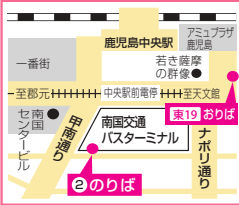

のりば・おりばのご案内(福岡地区)

西鉄天神高速バスターミナル Nishitetsu Tenjin Expressway Bus Terminal

博多バスターミナル Hakata Bus Terminal

筑紫野(二日市温泉入口)  
Chikushino(Futsukaichi HotSpring Injukuhi)

高速基山  
Kosoku Kiyama

久留米インター  
Kurume IC

八女インター  
Yame IC

のりば・おりばのご案内  
(鹿兒島地区)

天文館  
Tenmonkan

高速伊敷  
Kosoku Ishiki

鹿兒島空港  
Kagoshima Airport

鹿兒島本港(高速船ターミナル)  
Kagoshima honkou(Kousokusen Terminal)

鹿兒島中央駅  
Kagoshima Chuo Sta.

高速帖佐  
Kosoku Chosa

鹿兒島空港南  
Kagoshima Airport-Minami