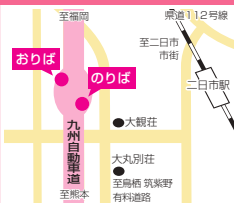

のりば・おりばのご案内(福岡地区)

西鉄天神高速バスターミナル Nishitetsu Tenjin Expressway Bus Terminal

博多バスターミナル Hakata Bus Terminal

筑紫野(二日市温泉入口)  
Chikushino(Futsukaichi HotSpring Injukuhi)

高速基山  
Kosoku Kiyama

久留米インター  
Kurume IC

八女インター  
Yame IC

のりば・おりばのご案内  
(鹿兒島地区)

天文館  
Tenmonkan

高速伊敷  
Kosoku Ishiki

鹿兒島空港  
Kagoshima Airport

鹿兒島本港(高速船ターミナル)  
Kagoshima honkou(Kousokusen Terminal)

鹿兒島中央駅  
Kagoshima Chuo Sta.

高速帖佐  
Kosoku Chosa

鹿兒島空港南  
Kagoshima Airport-Minami