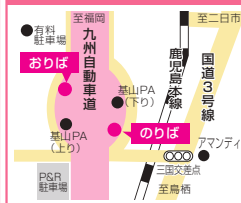

のりば・おりばのご案内(福岡地区)

西鉄天神高速バスターミナル Nishitetsu Tenjin Expressway Bus Terminal

博多バスターミナル Hakata Bus Terminal

筑紫野(二日市温泉入口)  
Chikushino(Futsukaichi HotSpring Injukuhi)

高速基山  
Kosoku Kiyama

久留米インター  
Kurume IC

八女インター  
Yame IC

のりば・おりばのご案内  
(鹿兒島地区)

天文館  
Tenmonkan

高速伊敷  
Kosoku Ishiki

鹿兒島空港  
Kagoshima Airport

鹿兒島本港(高速船ターミナル)  
Kagoshima honkou(Kousokusen Terminal)

鹿兒島中央駅  
Kagoshima Chuo Sta.

高速帖佐  
Kosoku Chosa

鹿兒島空港南  
Kagoshima Airport-Minami