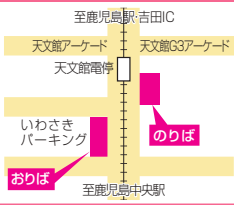

## ■鹿児島⇒福岡（全曜日共通）

行先名	福岡	福岡	福岡	福岡	福岡	福岡	福岡	福岡	福岡	福岡	福岡	福岡	福岡	福岡
運行営業所	南国交通	鹿児島交通	鹿児島交通 観光	JR九州 バス	鹿児島交通	南国交通	鹿児島交通 観光	西鉄	西鉄	西鉄	西鉄	西鉄	西鉄	西鉄

運行系統	各停	各停	各停	各停	ノン ストップ	鹿児島空港 各停	鹿児島空港 各停	ノン ストップ	鹿児島空港 各停	鹿児島空港 各停	ノン ストップ	鹿児島空港 各停	各停
停留所名	1	2	3	4	5	6	7	8	9	10	11	12	13
鹿児島本港（高速船T）	↓	06:25	07:25	08:25	09:25	10:05	11:00	13:55	15:15	16:15	17:20	18:25	19:30
天文館	↓	06:32	07:32	08:32	09:32	10:12	11:07	14:02	15:22	16:22	17:27	18:32	19:37
鹿児島中央駅前	05:50	06:40	07:40	08:40	09:40	10:20	11:15	14:10	15:30	16:30	17:35	18:40	19:45
高速伊敷	06:02	06:52	07:52	08:52	↓	10:32	11:27	↓	15:42	16:42	↓	18:52	19:57
高速帖佐	06:17	07:07	08:07	09:07	↓	10:47	11:42	↓	15:57	16:57	↓	19:07	20:12
鹿児島空港	↓	↓	↓	↓	↓	11:00	11:55	↓	16:10	17:10	↓	19:20	↓
鹿児島空港南	06:27	07:17	08:17	09:17	10:16	11:05	12:00	14:46	16:15	17:15	18:11	19:25	20:22
えびのPA・北熊本SAにて休憩													
八女インター	09:12	10:02	11:02	12:04	↓	13:50	14:45	↓	19:02	20:02	↓	22:12	23:09
久留米インター	09:21	10:11	11:11	12:13	↓	13:59	14:54	↓	19:11	20:11	↓	22:21	23:18
高速基山	09:32	10:22	11:22	12:24	13:19	14:10	15:05	17:51	19:22	20:22	21:16	22:32	23:29
筑紫野	09:36	10:26	11:26	12:28	↓	14:14	15:09	↓	19:26	20:26	↓	22:36	23:33
博多BT（2階降車場）	10:07	10:57	11:57	12:59	13:50	14:45	15:40	18:22	19:57	20:57	21:47	23:07	24:04
西鉄天神高速BT（降車場）	10:23	11:13	12:13	13:15	14:06	15:01	15:56	18:38	20:13	21:11	22:01	23:21	24:18

のりば・おりばのご案内(福岡地区)

西鉄天神高速バスターミナル Nishitetsu Tenjin Expressway Bus Terminal

博多バスターミナル Hakata Bus Terminal

筑紫野(二日市温泉入口)  
Chikushino(Futsukaichi HotSpring Injukuhi)

高速基山  
Kosoku Kiyama

久留米インター  
Kurume IC

八女インター  
Yame IC

のりば・おりばのご案内  
(鹿兒島地区)

天文館  
Tenmonkan

高速伊敷  
Kosoku Ishiki

鹿兒島空港  
Kagoshima Airport

鹿兒島本港(高速船ターミナル)  
Kagoshima honkou(Kousokusen Terminal)

鹿兒島中央駅  
Kagoshima Chuo Sta.

高速帖佐  
Kosoku Chosa

鹿兒島空港南  
Kagoshima Airport-Minami