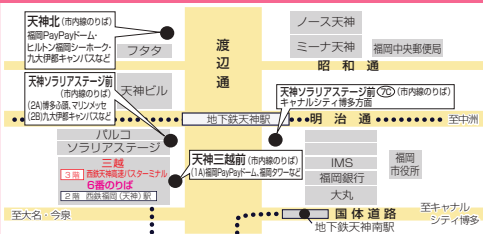

のりば・おりばのご案内(福岡地区)

西鉄天神高速バスターミナル Nishitetsu Tenjin Expressway Bus Terminal