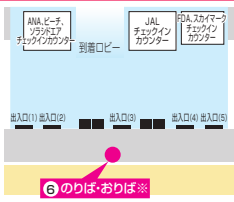

のりば・おりばのご案内(福岡地区)

西鉄天神高速バスターミナル Nishitetsu Tenjin Expressway Bus Terminal

博多バスターミナル Hakata Bus Terminal

筑紫野(二日市温泉入口)  
Chikushino(Futsukaichi HotSpring Injukuhi)

高速基山  
Kosoku Kiyama

久留米インター  
Kurume IC

八女インター  
Yame IC

のりば・おりばのご案内  
(鹿兒島地区)

天文館  
Tenmonkan

高速伊敷  
Kosoku Ishiki

鹿兒島空港  
Kagoshima Airport

鹿兒島本港(高速船ターミナル)  
Kagoshima honkou(Kousokusen Terminal)

鹿兒島中央駅  
Kagoshima Chuo Sta.

高速帖佐  
Kosoku Chosa

鹿兒島空港南  
Kagoshima Airport-Minami