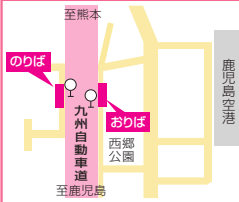

のりば・おりばのご案内(福岡地区)

西鉄天神高速バスターミナル Nishitetsu Tenjin Expressway Bus Terminal

博多バスターミナル Hakata Bus Terminal

筑紫野(二日市温泉入口)  
Chikushino(Futsukaichi HotSpring Injukuhi)

高速基山  
Kosoku Kiyama

久留米インター  
Kurume IC

八女インター  
Yame IC

のりば・おりばのご案内  
(鹿兒島地区)

天文館  
Tenmonkan

高速伊敷  
Kosoku Ishiki

鹿兒島空港  
Kagoshima Airport

鹿兒島本港(高速船ターミナル)  
Kagoshima honkou(Kousokusen Terminal)

鹿兒島中央駅  
Kagoshima Chuo Sta.

高速帖佐  
Kosoku Chosa

鹿兒島空港南  
Kagoshima Airport-Minami