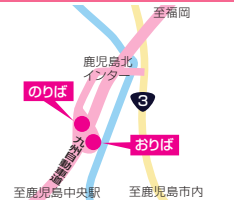

のりば・おりばのご案内(福岡地区)

西鉄天神高速バスターミナル Nishitetsu Tenjin Expressway Bus Terminal

博多バスターミナル Hakata Bus Terminal

筑紫野(二日市温泉入口)  
Chikushino(Futsukaichi HotSpring Injukuhi)

高速基山  
Kosoku Kiyama

久留米インター  
Kurume IC

八女インター  
Yame IC

のりば・おりばのご案内  
(鹿兒島地区)

天文館  
Tenmonkan

高速伊敷  
Kosoku Ishiki

鹿兒島空港  
Kagoshima Airport

鹿兒島本港(高速船ターミナル)  
Kagoshima honkou(Kousokusen Terminal)

鹿兒島中央駅  
Kagoshima Chuo Sta.

高速帖佐  
Kosoku Chosa

鹿兒島空港南  
Kagoshima Airport-Minami