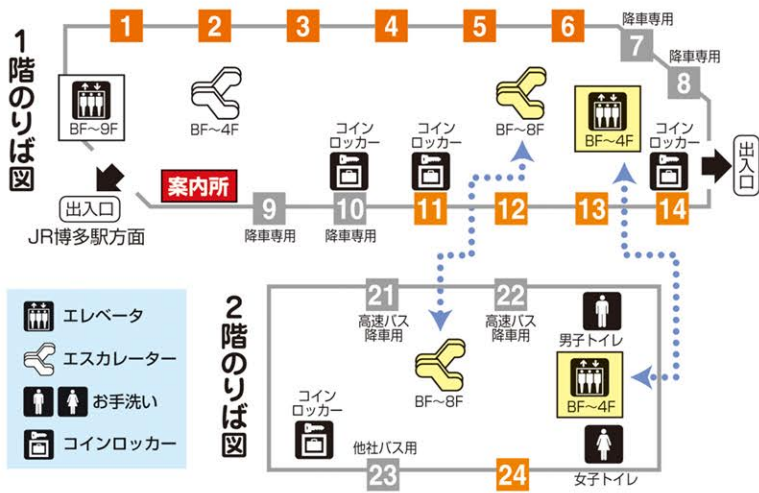

博多駅周辺のりば案内図

凡例 A バス停のりば番号 降 降車専用 天神四丁目 バス停名称 1 地下出入口番号

博多駅周辺のりばからのおもな行先

のりば	発車する行先番号	おもな行先
A	6 6-1 47 48 48-1 48-2 60 300 301 302 304 305 307 333 K BRT エコルライナー(西南中高・福岡女子高方面)	住吉、渡辺通一丁目、九大伊都キャンパス、能古渡船場、天神(福岡三越)、キャナルシティ、福岡タワー、PayPay ドーム、マリノアシティ福岡、大橋、福岡高校、レークヒルズ野多目、和田、那珂川、美野島、老司団地、九州がんセンター
B	9 10 11 15 16 17 19 50 58 58-1 214 エコルライナー(福大・中村大学方面)	藤崎、薬院駅、六本松、西新、中村高校、福岡大学、住吉、柳橋、渡辺通一丁目、片江、早良、早良高校、陽光台、原、四箇田団地、室見が丘(金武)、野方、動物園、昭代、野間四角、小笹、松原、自動車免許試験場
C	46 46-1 46L 64 65 66 67 69 69-1	竹下、井尻、百年橋、日赤前、那の川、野間四角、平尾、小笹、長住、松原、片江、福大病院、中尾、自動車免許試験場、柏原、昭代
E	9 10	千代町、県庁、九大病院、箱崎三丁目
F	46 88 99 BRT	市民会館、天神、マリノアッセ福岡、博多ふ頭(バイサイドプレイス)、博多港国際ターミナル(中央ふ頭)、福岡国際会議場、福岡国際センター、サンパレス、蔵本

博多バスターミナルのりば案内図

階	のりば	発車する行先番号	おもな行先
1階	1	15 29 29N 直行29N	県庁、名島、アイランドシティ照葉、香椎、城浜団地、千鳥橋、ゆめタウン博多
	2	3 特快3 12 13 56 57 140	【明治通り経由】 博多マリバレイン、博多座、天神、西新、早良(営)、早良高校、陽光台、脇山、小笹、福岡市美術館、柏原(営)、片江(営)、松原(営)、茶山、福大病院
	3	32	【昭和通り経由】 天神・大濠公園
	4	68 113 快速113 200 快速200 201 202 203 204 208 特快203	【国体道路経由】 キャナルシティ博多、六本松、荒江、原、油山、片江(営)、松原(営)、原北中学校、室見が丘(金武)、四箇田団地、野方、早良(営)、歯科大、木の葉モール橋本、福浜
	5	312 503 506 526 544 515 直行	【都市高速経由】 能古渡船場、室住団地、野方、天神、拾六町団地
	6	306	【都市高速経由】 PayPayドーム、九州医療センター、ヒルトン福岡シーホーク、福岡タワー、福岡市博物館、藤崎、室見が丘(金武)、四箇田団地、歯科大
	11	41 43	福岡空港国際線ターミナル、太宰府
12	41 43	板付、金隈、雑餉隈車庫、イオン大野城	
13	17 29 40 40L 44 45 L	ららぽーと福岡、山王一丁目、板付団地、諸岡、井尻駅、昇町、雑餉隈車庫	
14	30 32 33 37 37-1 38 39 39B 快速39 73	福岡空港、桜志、志免、宇美、ひばりが丘、四王寺坂、流通センター、イオンモール福岡	
2階3階	24	400	甘木営業所
			高速バス