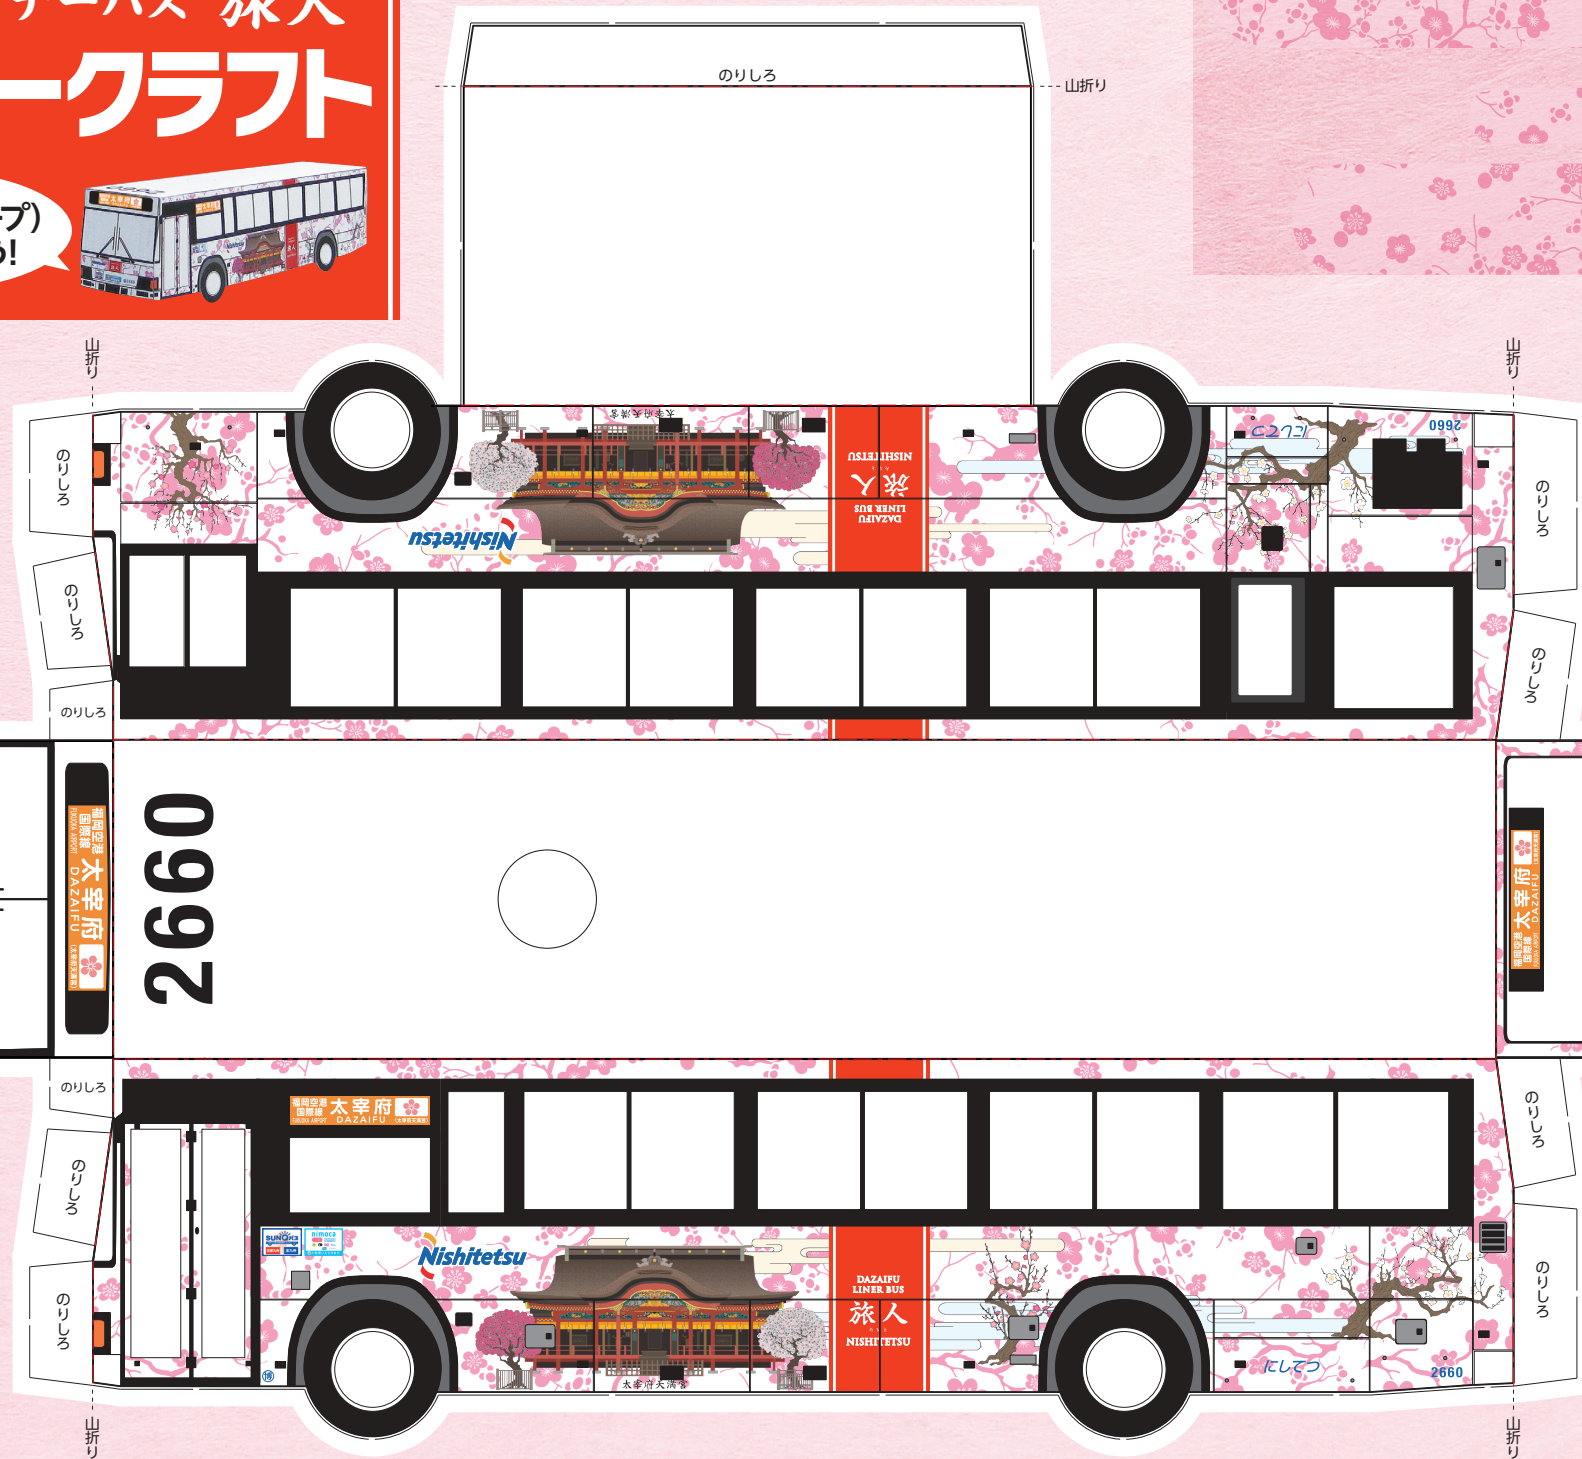

# 太宰府ライナーバス 旅人 ペーパークラフト

のり(またはテープ)  
で作ってみよう!

まちに、夢を描こう。