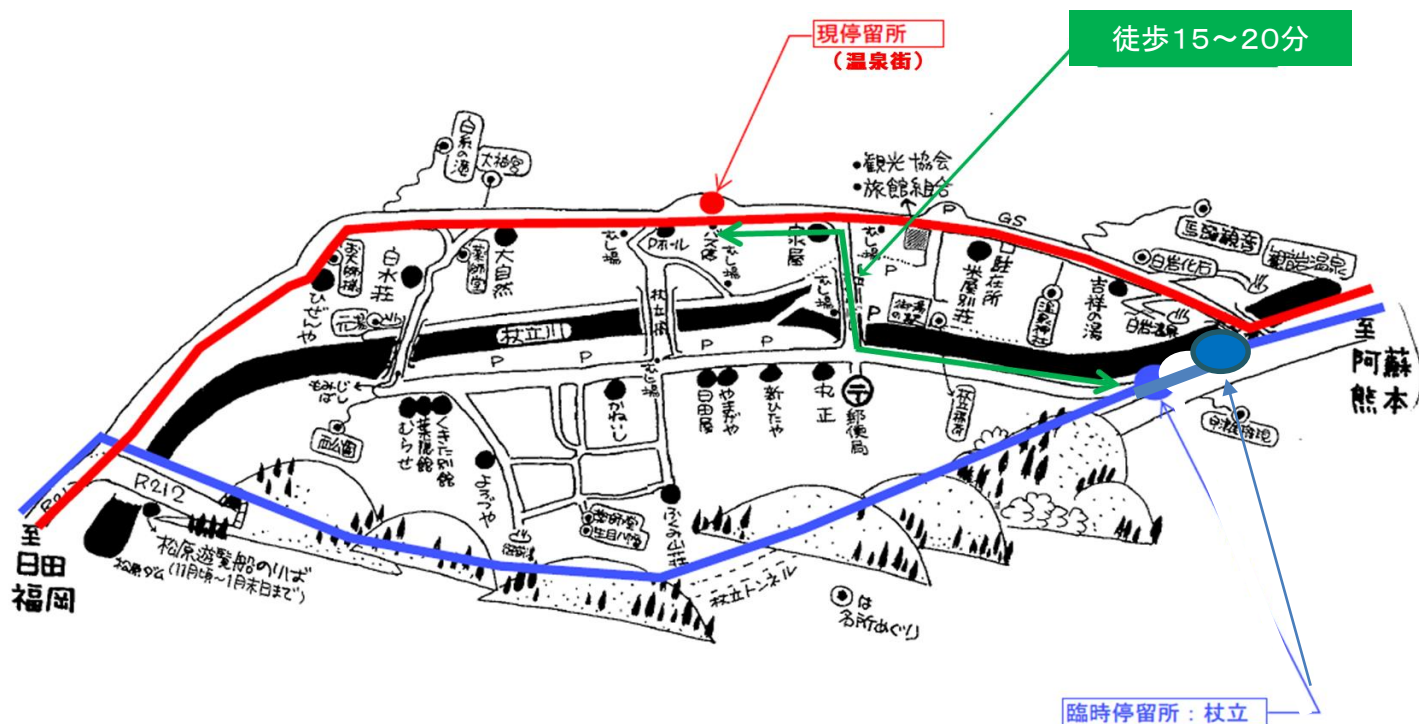

お知らせ

2024年3月13日

高速バス『福岡～黒川線』（期間限定）

「杖立(杖立温泉)」停留所の位置変更・迂回について

表記の件、「杖立温泉鯉のぼり祭り」開催期間中において、杖立温泉内の交通渋滞により大幅な遅延が発生していることから下記のとおり、期間を限定し「杖立(杖立温泉)」停留所を移設及び迂回運行いたします。ご利用のお客さまには大変ご迷惑をおかけいたしますがご理解の程、お願い申し上げます。

記

- ①対象路線 高速バス 「福岡～黒川温泉線」
- ②対象期間 2024年4月6日（土）、7日（日）、13日（土）、14日（日）、20日（土）、21日（日）、27日（土）、28日（日）、29日（月/祝）、30日（火）、5月1日（水）、2日（木）、3日（金/祝）、4日（土/祝）、5日（日）、6日（月/祝）計16日間
- ③実施内容 「杖立(杖立温泉)」停留所の位置変更(※臨時停留所を設置)
- ④その他
 - ・運行時刻に変更はありません。
 - ・「杖立(杖立温泉)」を発着する一般路線バスにつきましても、臨時停留所にて取り扱いを行います。※停留所位置が高速バス用とは異なります。