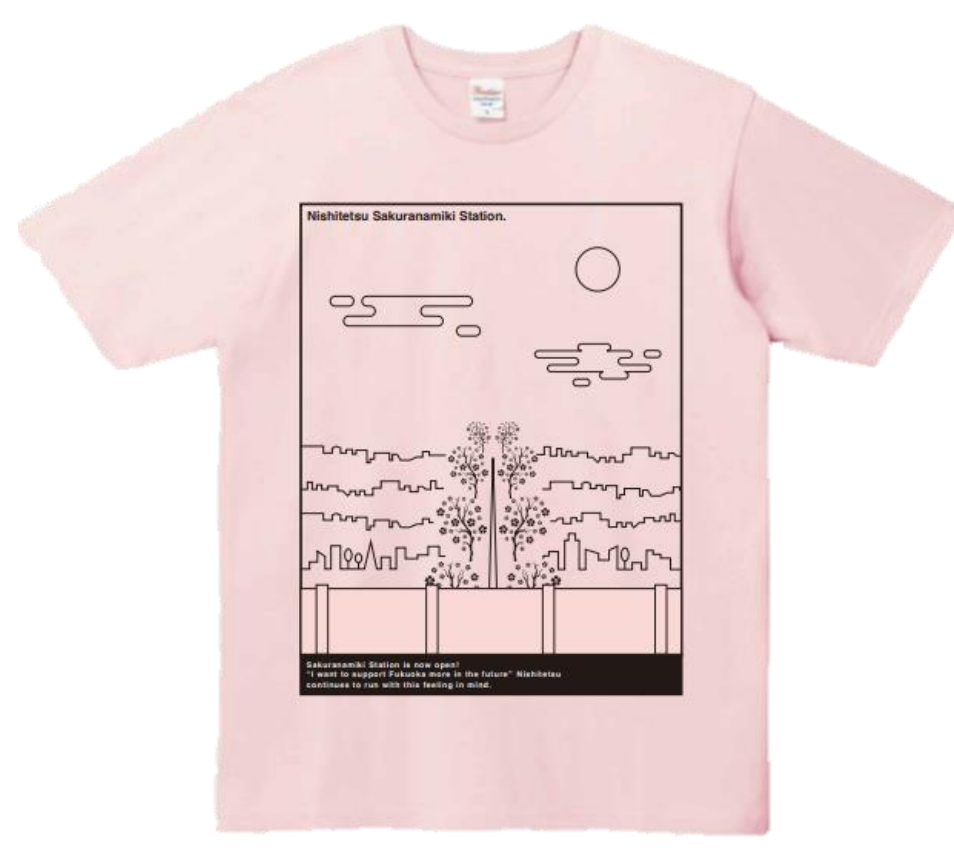

西鉄電車 オリジナルグッズ

新商品

アクリルスタンド
(ガタンコとゴトンコ)

1,000円

新商品

アクリルキーホルダー
(2000形・8000形)

各600円

にしてつ電車路線図ファイル

300円

にしてつ×サクラクレパス
クーピーペンシル

1,200円

桜並木駅開業記念
Tシャツ

3,000円

メラミンカップ

700円

ネックストラップ