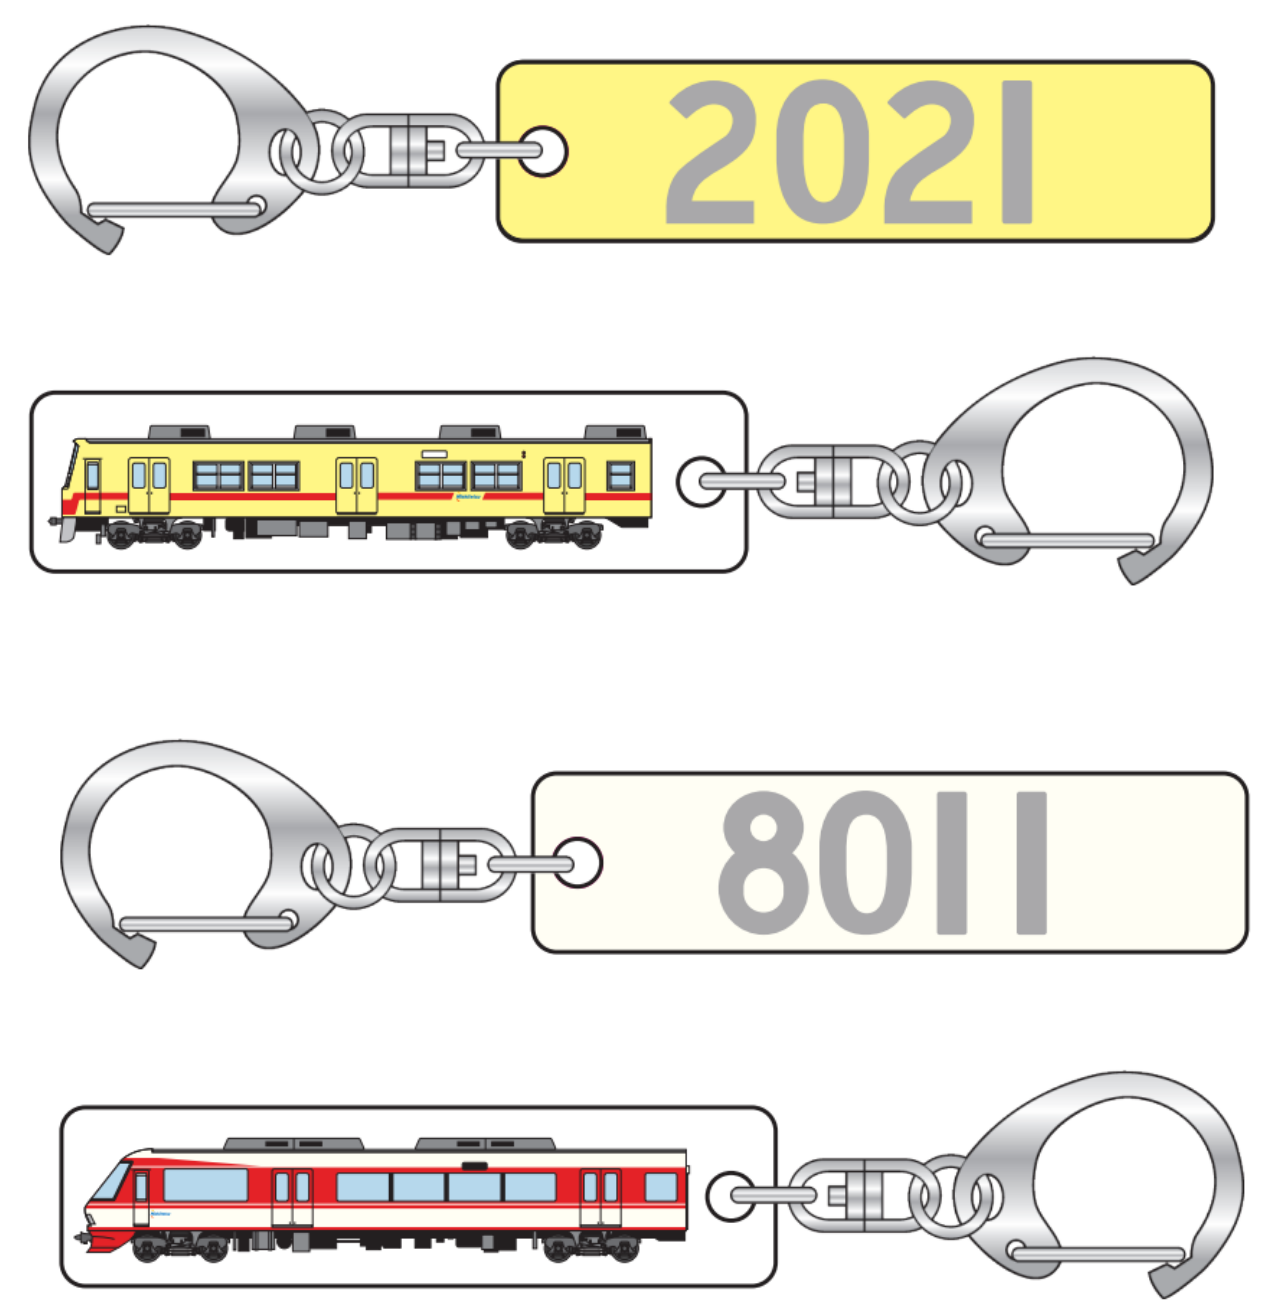

西鉄電車 オリジナルグッズ

新商品

アクリルスタンド
(ガタンコとゴトンコ)

1,000円

新商品

アクリルキーホルダー
(2000形・8000形)

各600円

にしてつ電車路線図ファイル

300円

にしてつ×サクラクレパス
クーピーペンシル

1,200円

桜並木駅開業記念
Tシャツ

3,000円

メラミンカップ

700円

ネックストラップ

アクリルキーホルダー(各¥600) 各車両2種類販売中！！

大牟田方

福岡方

NEW!!