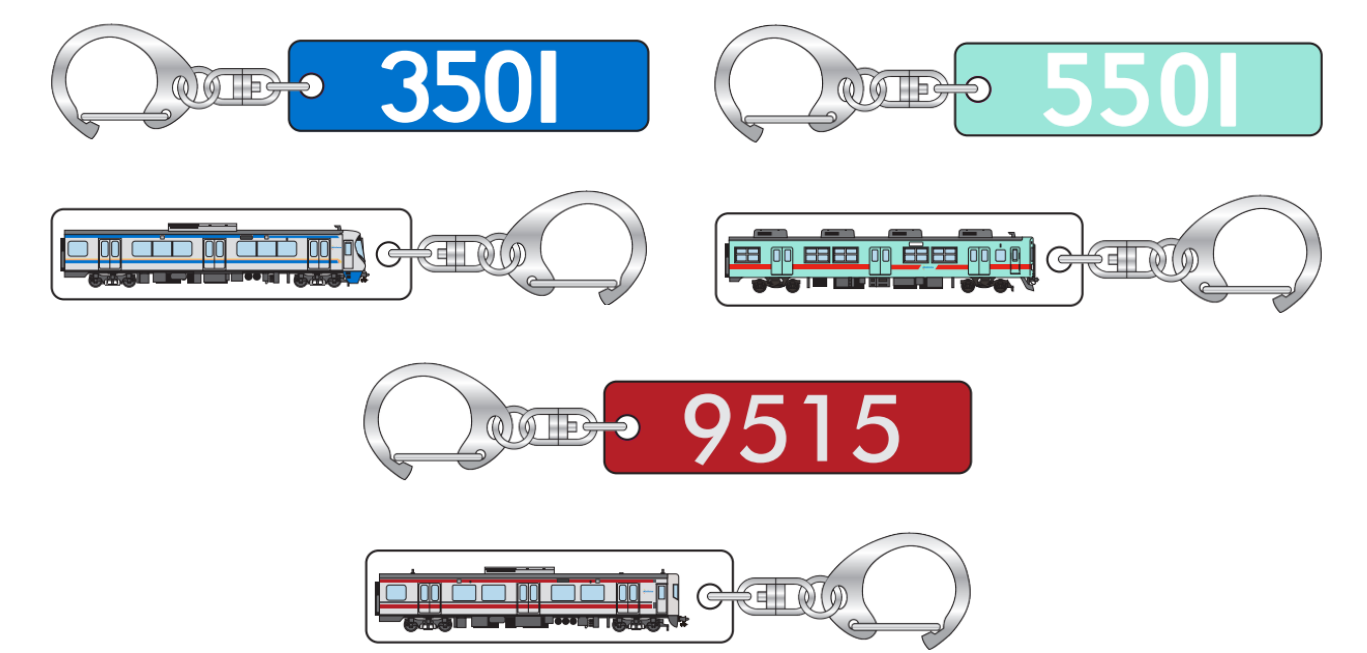

800円

3000形貯金箱

1,200円

ラバーキーホルダー
(3000形・5000形・9000形)

各700円

アクリルキーホルダー
(ご好評につき福岡方もつくりました)

各600円

アクリルキーホルダー