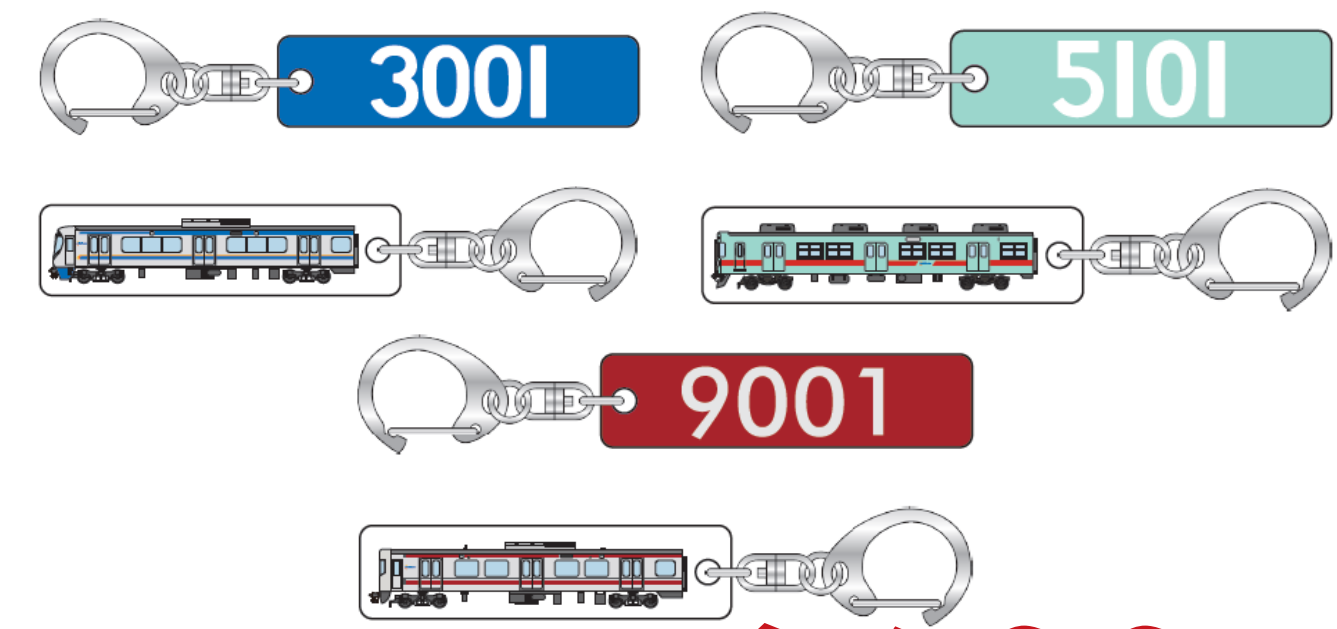

各600円

マフラータオル