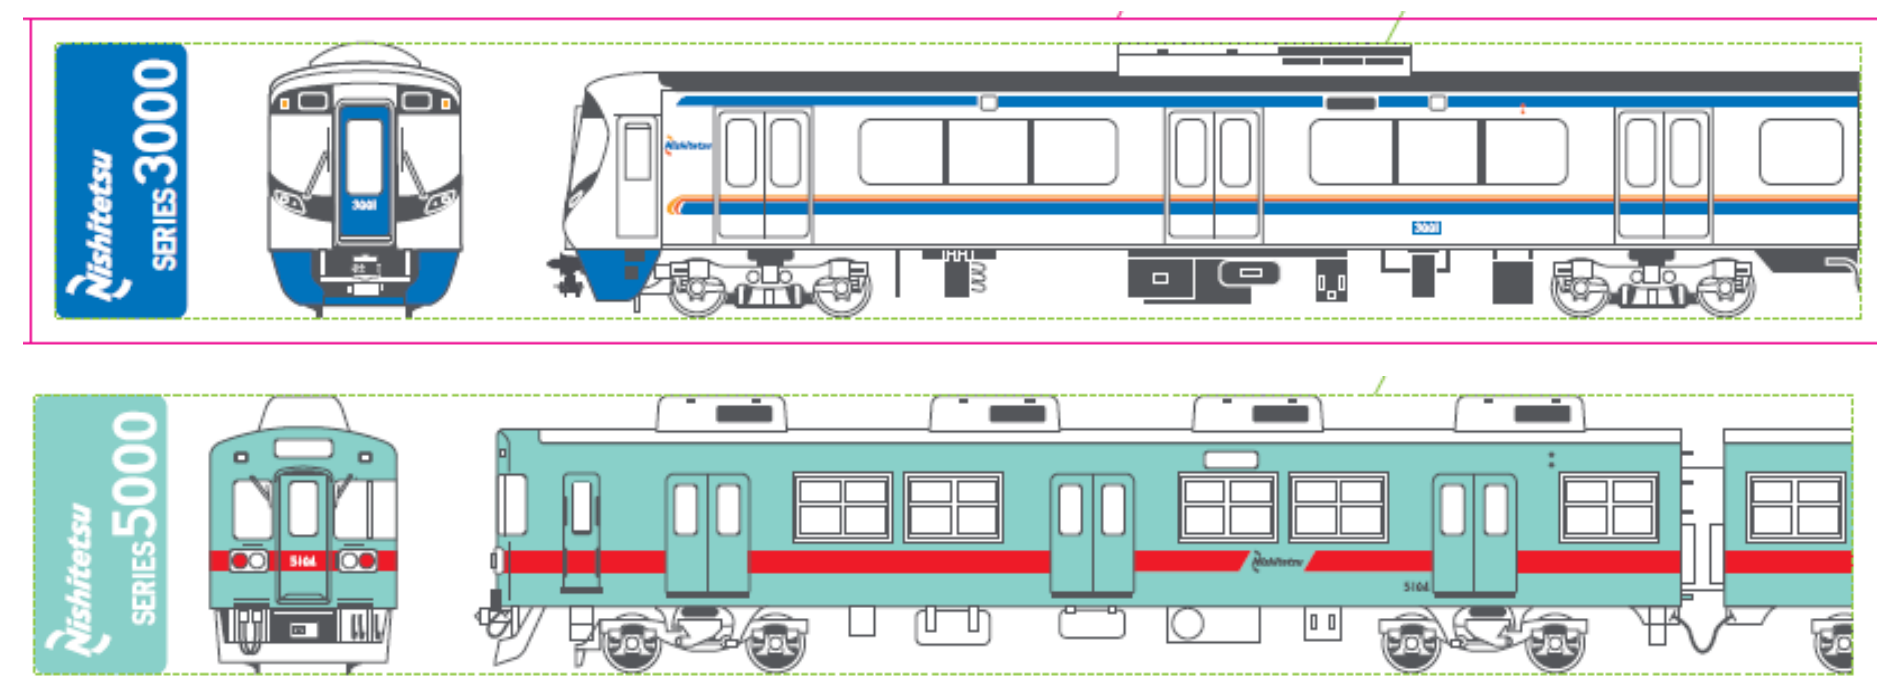

西鉄電車 オリジナルグッズ

新商品

アクリルスタンド
(ガタンコとゴトンコ)

1,000円

新商品

アクリルキーホルダー
(2000形・8000形)

各600円

にしてつ電車路線図ファイル

300円

にしてつ×サクラクレパス
クーピーペンシル

1,200円

桜並木駅開業記念
Tシャツ

3,000円

メラミンカップ

700円

ネックストラップ

800円

3000形貯金箱

1,200円

ラバーキーホルダー
(3000形・5000形・9000形)

各700円

アクリルキーホルダー
(ご好評につき福岡方もつくりました)

各600円

アクリルキーホルダー

各600円

マフラータオル

各1,200円

6050形 鉄コレ

6,000円

グッズご購入のお客様

「ガタンコとゴトンコ」
缶バッジをプレゼント!
(先着順)
※数に限りがございます。
ご了承ください。

※価格は全て税込みです。 ※各商品とも数に限りがございます。売り切れの際はご容赦ください。