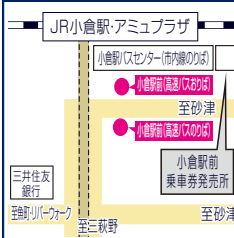

松山

마츠야마 MATSUYAMA

← 福岡・北九州

후쿠오카・기타큐슈
FUKUOKA・KITAKYUSHU

座席指定制
(要予約)
좌석 지정제(예약 필요)
(Reservations required)

《夜行高速バス 道後エクスプレスふくおか号》

《運行会社》

伊予鉄バス株式会社
伊予鉄南予バス株式会社
瀬戸内運輸株式会社

Nishitetsu Tenjin Expressway Bus Terminal

博多バスターミナル

Hakata Bus Terminal

小倉駅前

Kokura eki mae(Sta.)

今治駅

Imabari Station

大街道

Okaido

松山市駅

Matsuyama City Station

福岡行	停留所名称	松山行
21:00	松山室町営業所 Matsuyama Muromachi office	7:40
21:15	松山市駅 Matsuyama City Station	7:25 [※]
21:20	大街道 Okaido	7:30 [※]
21:40	余戸南インター Yogo-Minami IC	7:10
21:45	松山インター口 Matsuyama IC	7:05
21:55	川内インター Kawauchi IC	6:55
22:55	今治棧橋 Imabari Sanbashi	5:55
23:05	今治駅 Imabari Station	5:50
6:10	小倉駅前 Kokura eki mae(Sta.)	22:45
7:25	博多バスターミナル Hakata Bus Terminal	21:30
7:40	西鉄天神高速バスターミナル Nishitetsu Tenjin Expressway Bus Terminal	21:10

乗車のみ

降車のみ

降車のみ

乗車のみ

※松山行きでは、「大街道」より先に「松山市駅」に停車します。

車内・床下トランクへのお荷物持ち込みサイズ制限について

車内にお持ち込みできるのは手荷物程度となっております。トランクに無料でお預かりできるのは重量10kgまで、容積0.027立方m(スーツケース1個程度)までとなっております。それを超える場合は小児運賃をいただきます。なお重量30kgを超えるもの、容積0.25立方を超えるものはお預かりできません。