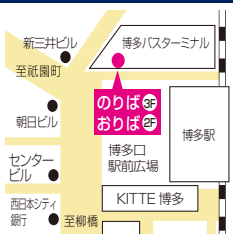

松山

마츠야마 MATSUYAMA

← 福岡・北九州

후쿠오카・기타큐슈
FUKUOKA・KITAKYUSHU

座席指定制
(要予約)
좌석 지정제(예약 필요)
(Reservations required)

《夜行高速バス 道後エクスプレスふくおか号》

《運行会社》

伊予鉄バス株式会社
伊予鉄南予バス株式会社
瀬戸内運輸株式会社

インターネットでのご予約は

あつとバスで

検索

ご乗車日の1ヶ月前から予約・購入いただけます。

ご予約のお問い合わせは
九州高速バス予約センター
(8:00~19:00)
※携帯・PHS・IP電話からは
伊予鉄高速バス予約センター
(9:00~19:00)

예약문의 Reservation
☎0120-489-939
☎092-734-2727
☎089-948-3100

のりば・おりばのご案内

西鉄天神高速バスターミナル

Nishitetsu Tenjin Expressway Bus Terminal

博多バスターミナル

Hakata Bus Terminal

小倉駅前

Kokura eki mae(Sta.)

今治駅

Imabari Station

大街道