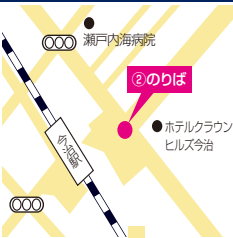

松山

마츠야마 MATSUYAMA

← 福岡・北九州

후쿠오카・기타큐슈
FUKUOKA・KITAKYUSHU

座席指定制
(要予約)
좌석 지정제(예약 필요)
(Reservations required)

《夜行高速バス 道後エクスプレスふくおか号》

《運行会社》

伊予鉄バス株式会社
伊予鉄南予バス株式会社
瀬戸内運輸株式会社

Nishitetsu Tenjin Expressway Bus Terminal

博多バスターミナル

Hakata Bus Terminal

小倉駅前

Kokura eki mae(Sta.)

今治駅

Imabari Station

大街道