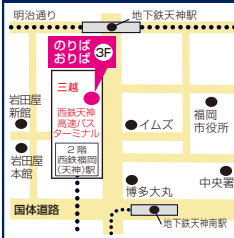

松山

마츠야마 MATSUYAMA

← 福岡・北九州

후쿠오카・기타큐슈
FUKUOKA・KITAKYUSHU

座席指定制
(要予約)
좌석 지정제(예약 필요)
(Reservations required)

《夜行高速バス 道後エクスプレスふくおか号》

《運行会社》

伊予鉄バス株式会社
伊予鉄南予バス株式会社
瀬戸内運輸株式会社

インターネットでのご予約は

あつとバスで

検索

ご乗車日の1ヶ月前から予約・購入いただけます。

ご予約のお問い合わせは
九州高速バス予約センター
(8:00~19:00)
※携帯・PHS・IP電話からは
伊予鉄高速バス予約センター
(9:00~19:00)

예약문의 Reservation
☎0120-489-939
☎092-734-2727
☎089-948-3100

のりば・おりばのご案内

西鉄天神高速バスターミナル

Nishitetsu Tenjin Expressway Bus Terminal

博多バスターミナル

Hakata Bus Terminal

小倉駅前

Kokura eki mae(Sta.)

今治駅

Imabari Station

大街道

Okaido

松山市駅

Matsuyama City Station

福岡行	停留所名称	松山行
21:00	松山室町営業所 Matsuyama Muromachi office	7:40
21:15	松山市駅 Matsuyama City Station	7:25 [※]
21:20	大街道 Okaido	7:30 [※]
21:40	余戸南インター Yogo-Minami IC	7:10
21:45	松山インター口 Matsuyama IC	7:05
21:55	川内インター Kawauchi IC	6:55
22:55	今治棧橋 Imabari Sanbashi	5:55
23:05	今治駅 Imabari Station	5:50
6:10	小倉駅前 Kokura eki mae(Sta.)	22:45
7:25	博多バスターミナル Hakata Bus Terminal	21:30
7:40	西鉄天神高速バスターミナル Nishitetsu Tenjin Expressway Bus Terminal	21:10