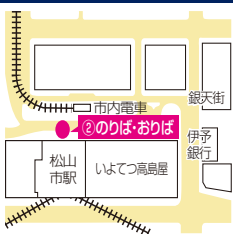

松山市駅

Matsuyama City Station