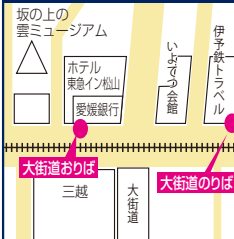

松山

마츠야마 MATSUYAMA

← 福岡・北九州

후쿠오카・기타큐슈
FUKUOKA・KITAKYUSHU

座席指定制
(要予約)
좌석 지정제(예약 필요)
(Reservations required)

《夜行高速バス 道後エクスプレスふくおか号》

《運行会社》

伊予鉄バス株式会社
伊予鉄南予バス株式会社
瀬戸内運輸株式会社

Nishitetsu Tenjin Expressway Bus Terminal

博多バスターミナル

Hakata Bus Terminal

小倉駅前

Kokura eki mae(Sta.)

今治駅

Imabari Station

大街道

Okaido

松山市駅

Matsuyama City Station

福岡行	停留所名称	松山行
21:00	松山室町営業所 Matsuyama Muromachi office	7:40
21:15	松山市駅 Matsuyama City Station	7:25 [※]
21:20	大街道 Okaido	7:30 [※]
21:40	余戸南インター Yogo-Minami IC	7:10
21:45	松山インター口 Matsuyama IC	7:05
21:55	川内インター Kawauchi IC	6:55
22:55	今治棧橋 Imabari Sanbashi	5:55
23:05	今治駅 Imabari Station	5:50
6:10	小倉駅前 Kokura eki mae(Sta.)	22:45
7:25	博多バスターミナル Hakata Bus Terminal	21:30
7:40	西鉄天神高速バスターミナル Nishitetsu Tenjin Expressway Bus Terminal	21:10

乗車のみ

降車のみ

降車のみ

乗車のみ

※松山行きでは、「大街道」より先に「松山市駅」に停車します。

車内・床下トランクへのお荷物持ち込みサイズ制限について

車内にお持ち込みできるのは手荷物程度となっております。トランクに無料でお預かりできるのは重量10kgまで、容積0.027立方m(スーツケース1個程度)までとなっております。それを超える場合は小児運賃をいただきます。なお重量30kgを超えるもの、容積0.25立方を超えるものはお預かりできません。