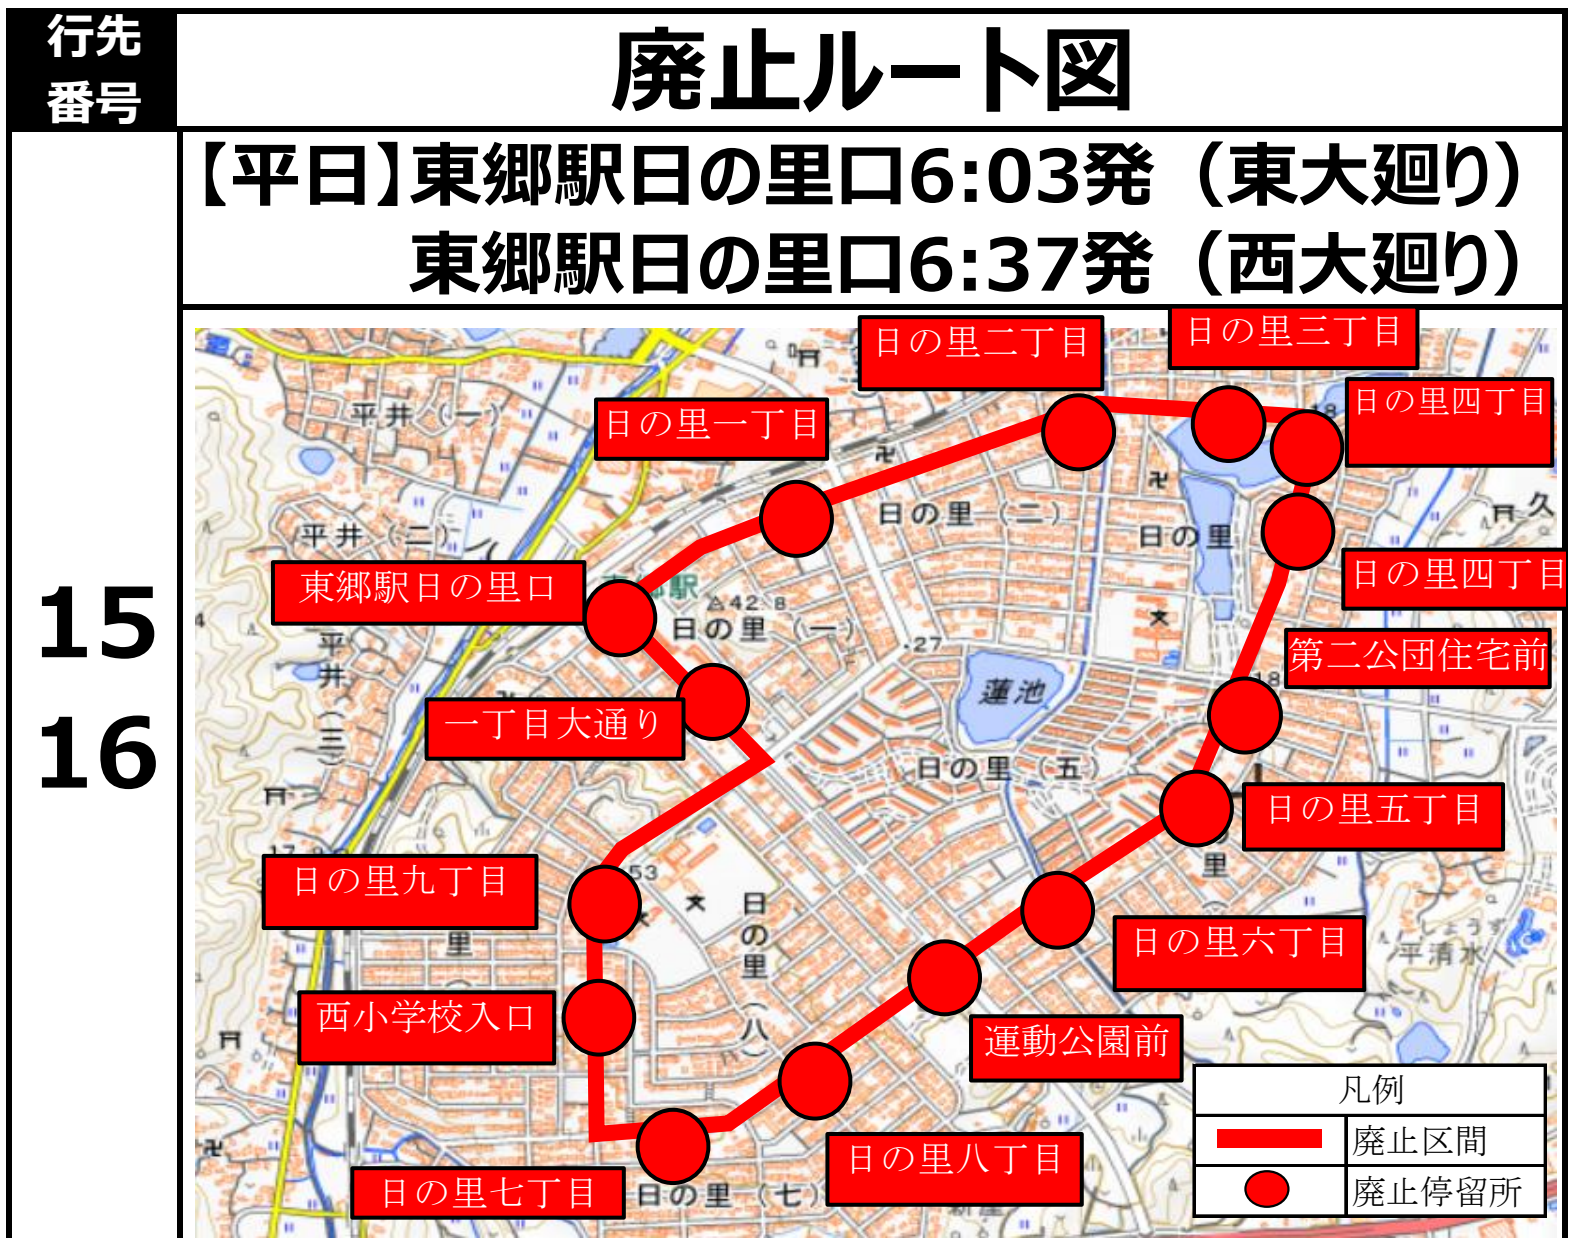

お知らせ

2025年3月31日（月）の運行終了をもって、
下記の一部区間(バス停)を廃止します。

ご不便をおかけして大変申し訳ございませんが、
何卒、ご了承ください。

なお、廃止に伴う定期券の払い戻しは、最寄りの
定期券発売窓口にて承ります。