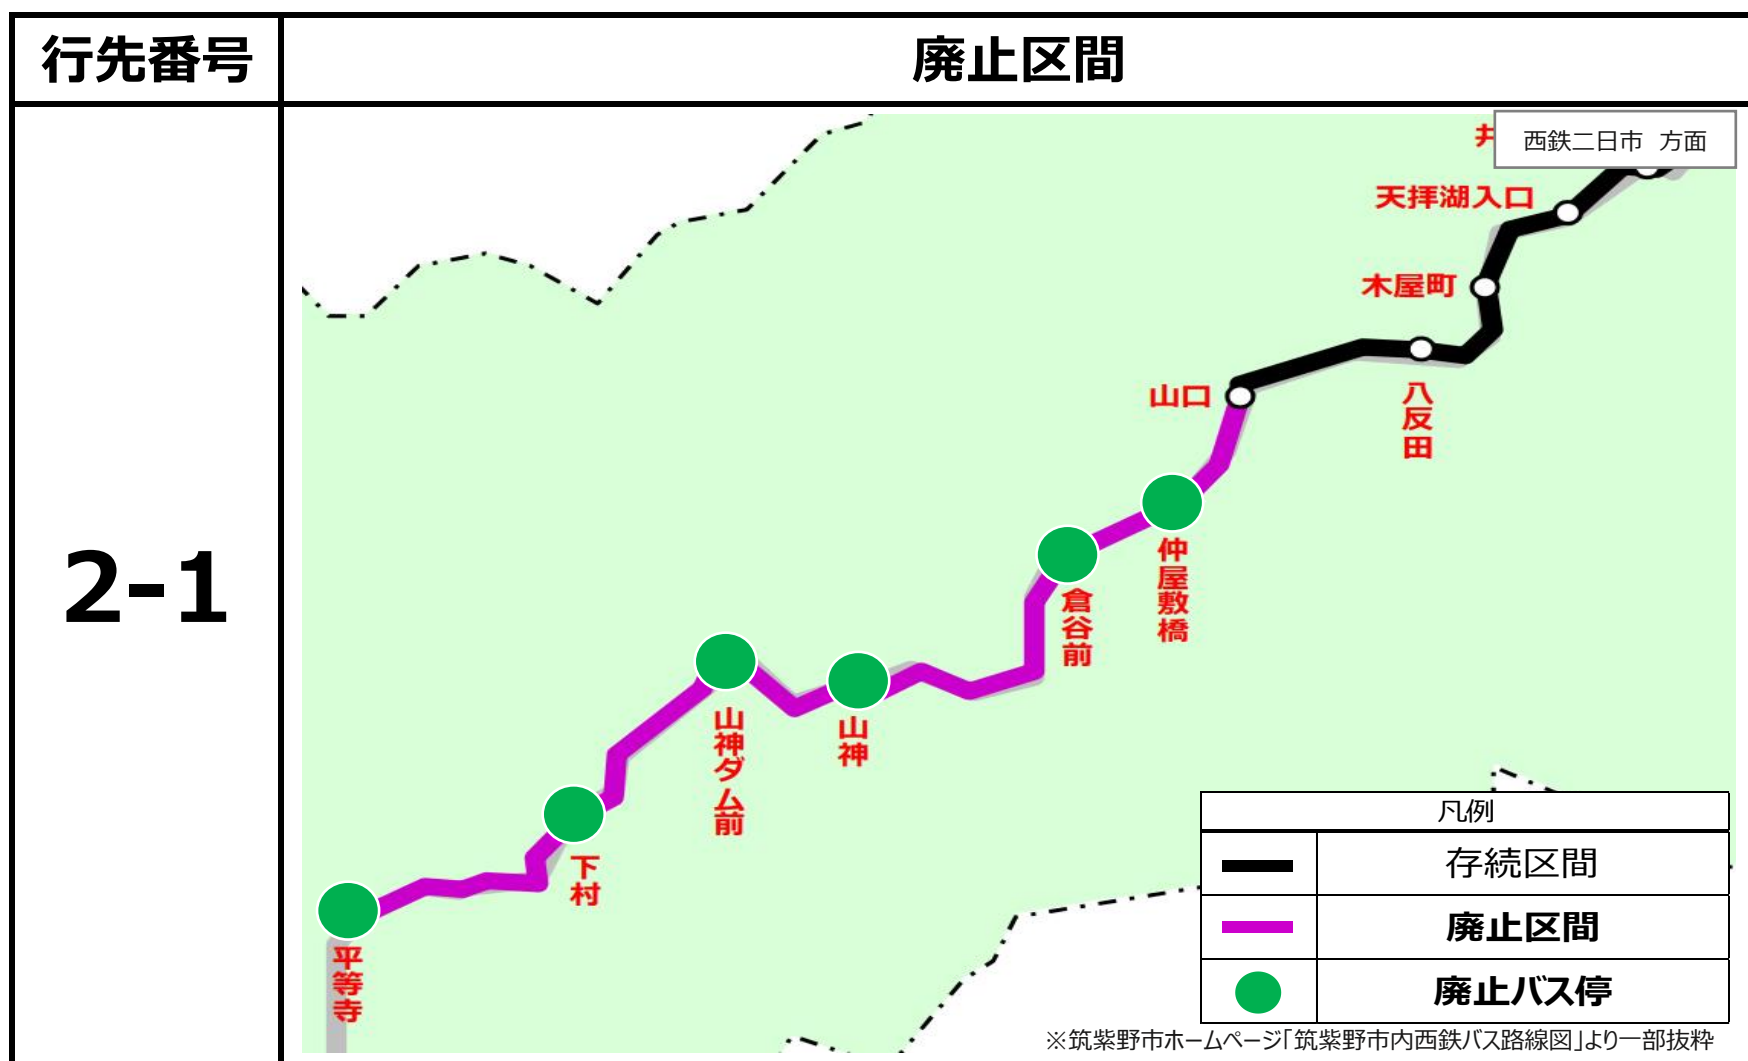

お知らせ

2025年4月1日（火）より、行先番号2-1番西鉄二日市～平等寺系統は、「山口」～「平等寺」間を廃止し、運行区間を「西鉄二日市」～「山口」間に変更いたします。

ご不便をおかけして大変申し訳ございませんが、何卒、ご了承ください。

なお、廃止に伴う定期券の払い戻しは、最寄りの定期券発売窓口にて承ります。