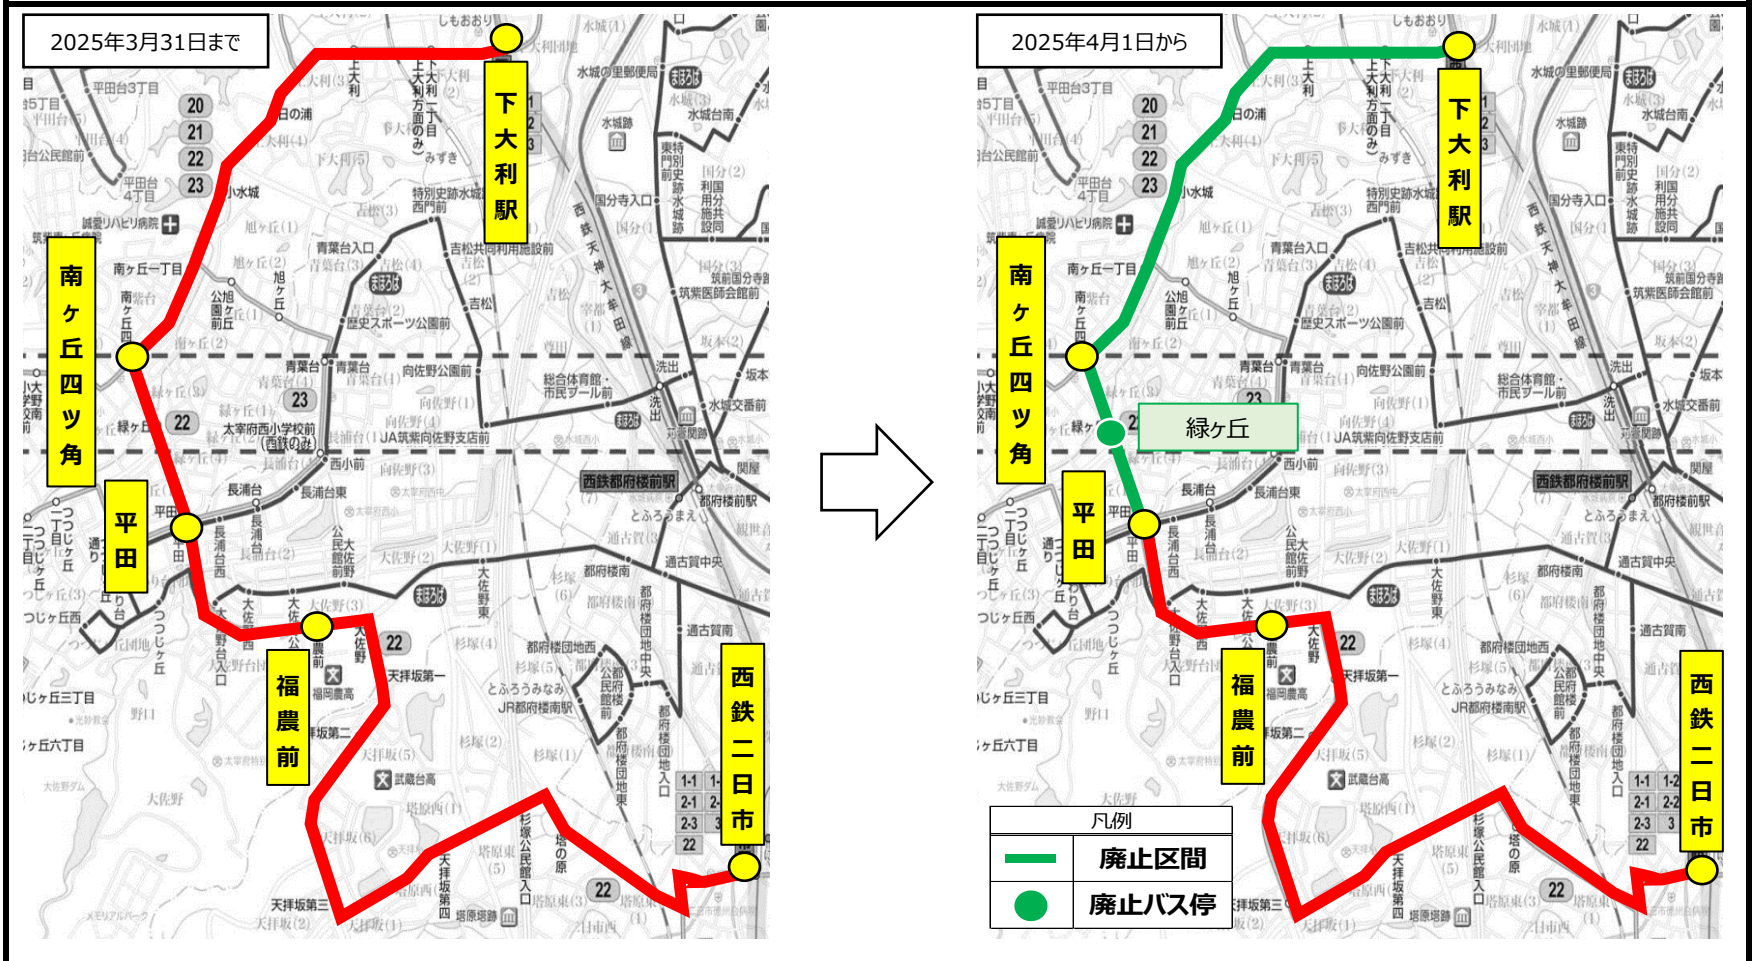

お知らせ

2025年4月1日（火）より、**行先番号22番は、一部区間を廃止し、運行区間を変更いたします。**
変更後は、「西鉄二日市」～「平田」間を運行いたします。
ご不便をおかけして大変申し訳ございませんが、
何卒、ご了承ください。

行先番号22番新旧運行区間

※行先番号21番・23番は変更ありません

なお、廃止に伴う定期券の払い戻しは、最寄りの定期券発売窓口にて承ります。