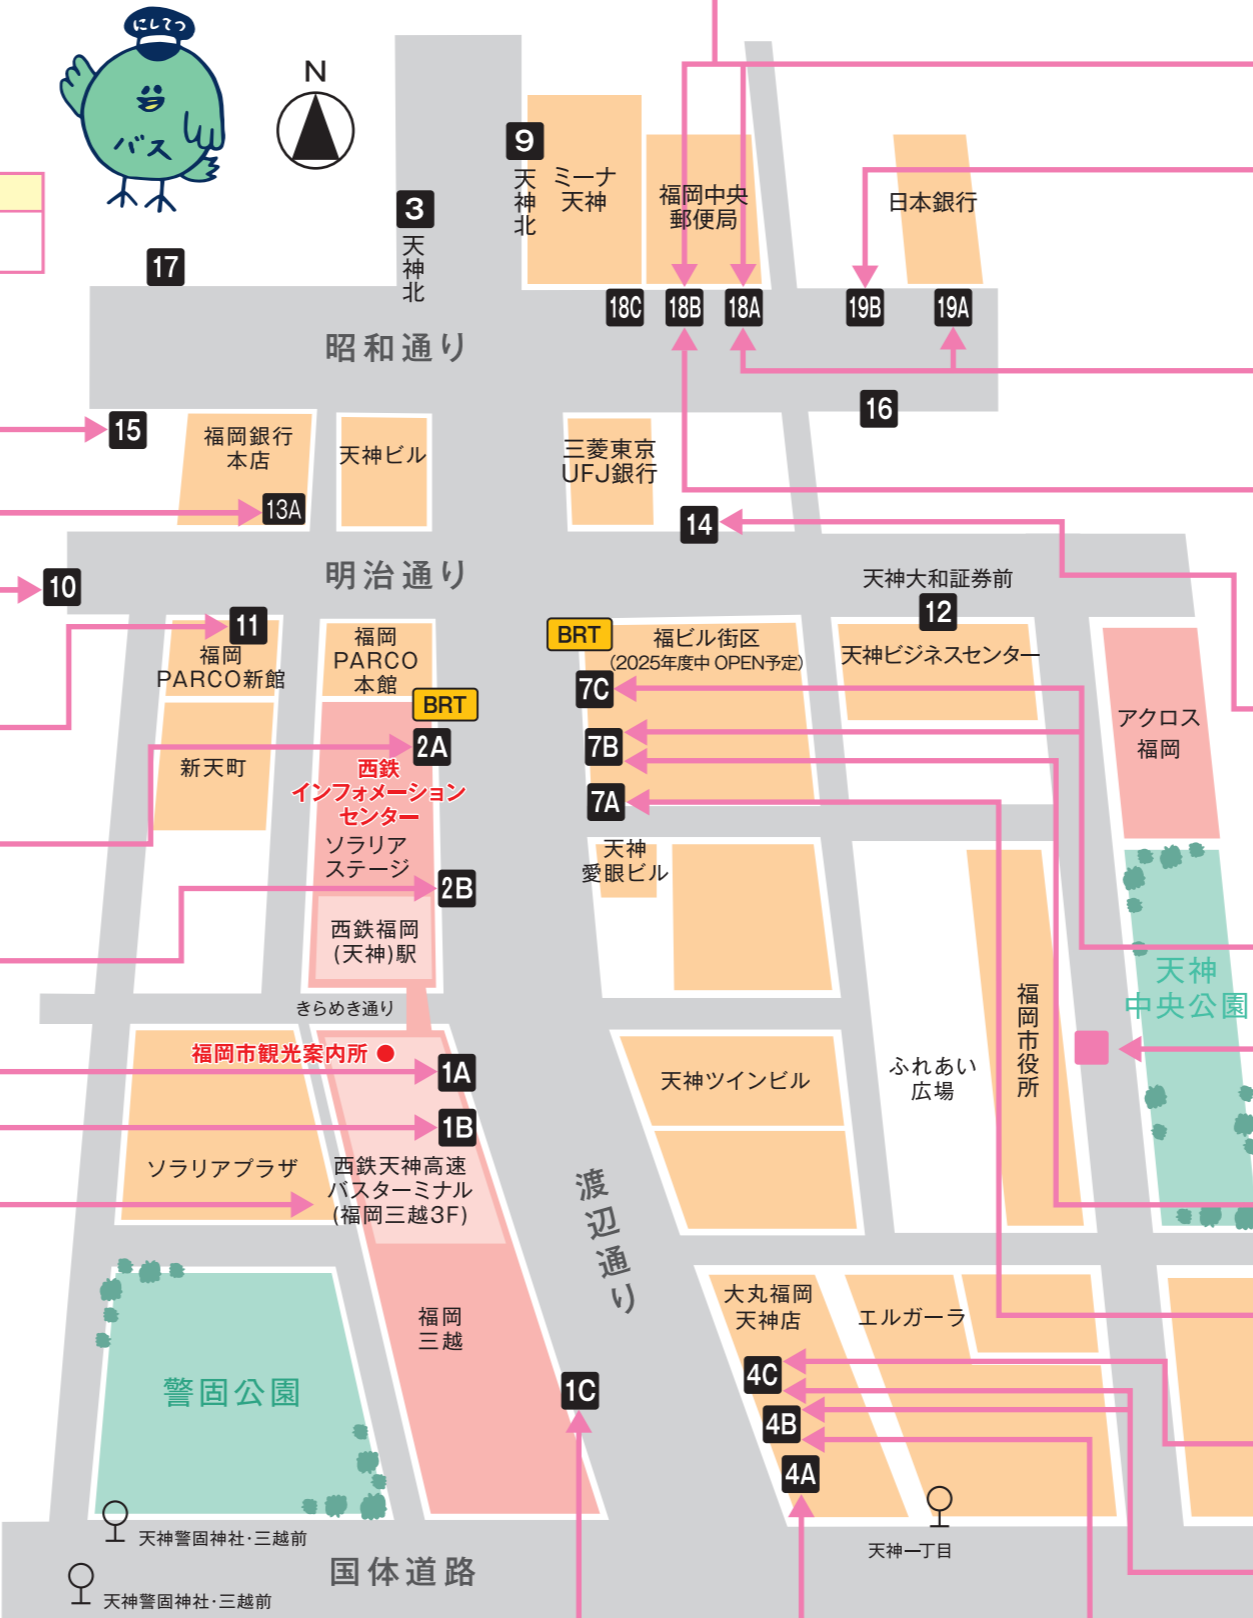

バスで出かけてみよう! 主なのりば案内

～天神編～

10 【天神協和ビル前】

福岡市美術館	13・140
福岡市動植物園	56・57
福岡自動車運転免許試験場	51
福岡大学病院	12・140
福岡大学	12・140・エコルライナー

2A 【天神ソラリアステージ前】

博多港国際ターミナル (中央ふ頭) マリンメッセ福岡 福岡国際会議場 福岡国際センター 福岡サンパレス	80・BRT
博多ふ頭・ ベイサイドプレイス博多	90
福岡県立美術館	20・80・90「市民会館南口」下車 BRT「福岡市民会館前」下車
中央ふ頭クルーズセンター	80

2B 【天神ソラリアステージ前】

都市高速経由 室住団地・野方	503・506・525・526
九大 伊都キャンパス	急行K・エコルライナーK 九大総合グラウンド行き
木の葉モール橋本	503・504「橋本」下車

1A 【天神高速バスターミナル・三越前】

福岡タワー	302・W1(快速)・W2
福岡市博物館	300・301「博物館南口」下車 302・W1・W2「福岡タワー」下車
みずほPayPayドーム マークイズ福岡ももち	300・301・W1(快速)
ヒルトン福岡シーホーク 九州医療センター	W1(快速)
能古島	300・301・302・304 「能古渡船場」下車、 市営渡船のりかえ

1B 【天神高速バスターミナル・三越前】

ふくふくプラザ	68-1「福大若葉高校前」下車
---------	-----------------

【西鉄天神高速バスターミナル(福岡三越3F)】

各方面高速バス	
---------	--

1C 【天神高速バスターミナル・三越前】

浜の町病院	W3
-------	----

15 【天神三丁目】

もちもちパレス	2・2・3 「藤崎」下車
---------	-----------------

13A 【天神福銀本店前】

博多駅	すべてのバス
-----	--------

11 【天神新天町入口】

西新	
3・特快3	
大濠公園	
3 ⁺ 71	

※3は特快除く

18B 18A 【天神中央郵便局前】

ゆめタウン博多	18B 22・23・27・4「馬出三丁目」下車 18A 21・23・26「馬出三丁目」下車
---------	--

18A 【天神中央郵便局前】