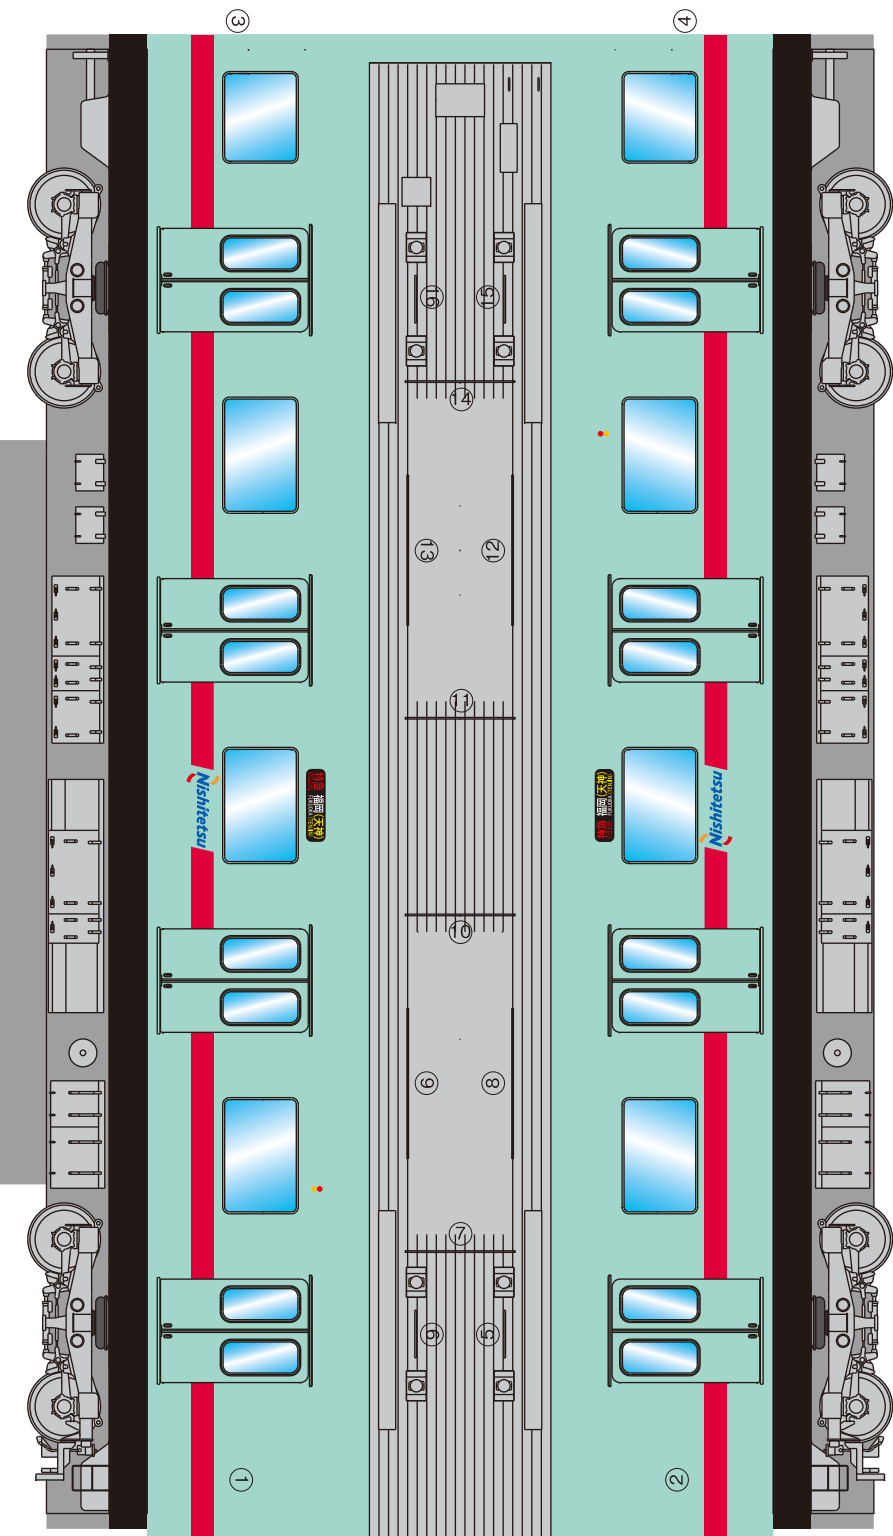

のりしろ

のりしろ

西鉄電車7000形
 ●デビュー年月日/平成13年2月 ●乗車定員/130人

のりしろ

のりしろ

のりしろ

のりしろ