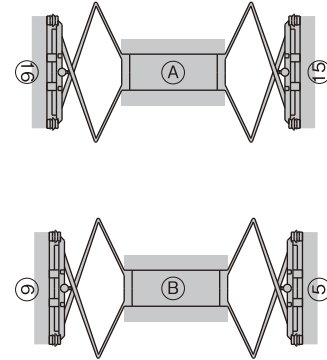

のりしろ

のりしろ

西鉄電車7000形
 ●デビュー年月日/平成13年2月 ●乗車定員/130人

のりしろ

のりしろ

のりしろ

のりしろ