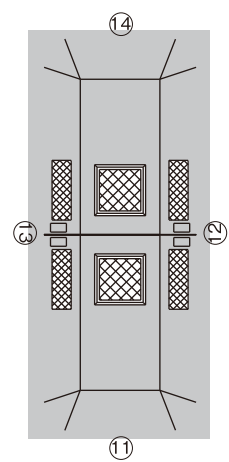

のりしろ

のりしろ

西鉄電車7000形
 ●デビュー年月日/平成13年2月 ●乗車定員/130人

のりしろ

のりしろ

のりしろ

のりしろ