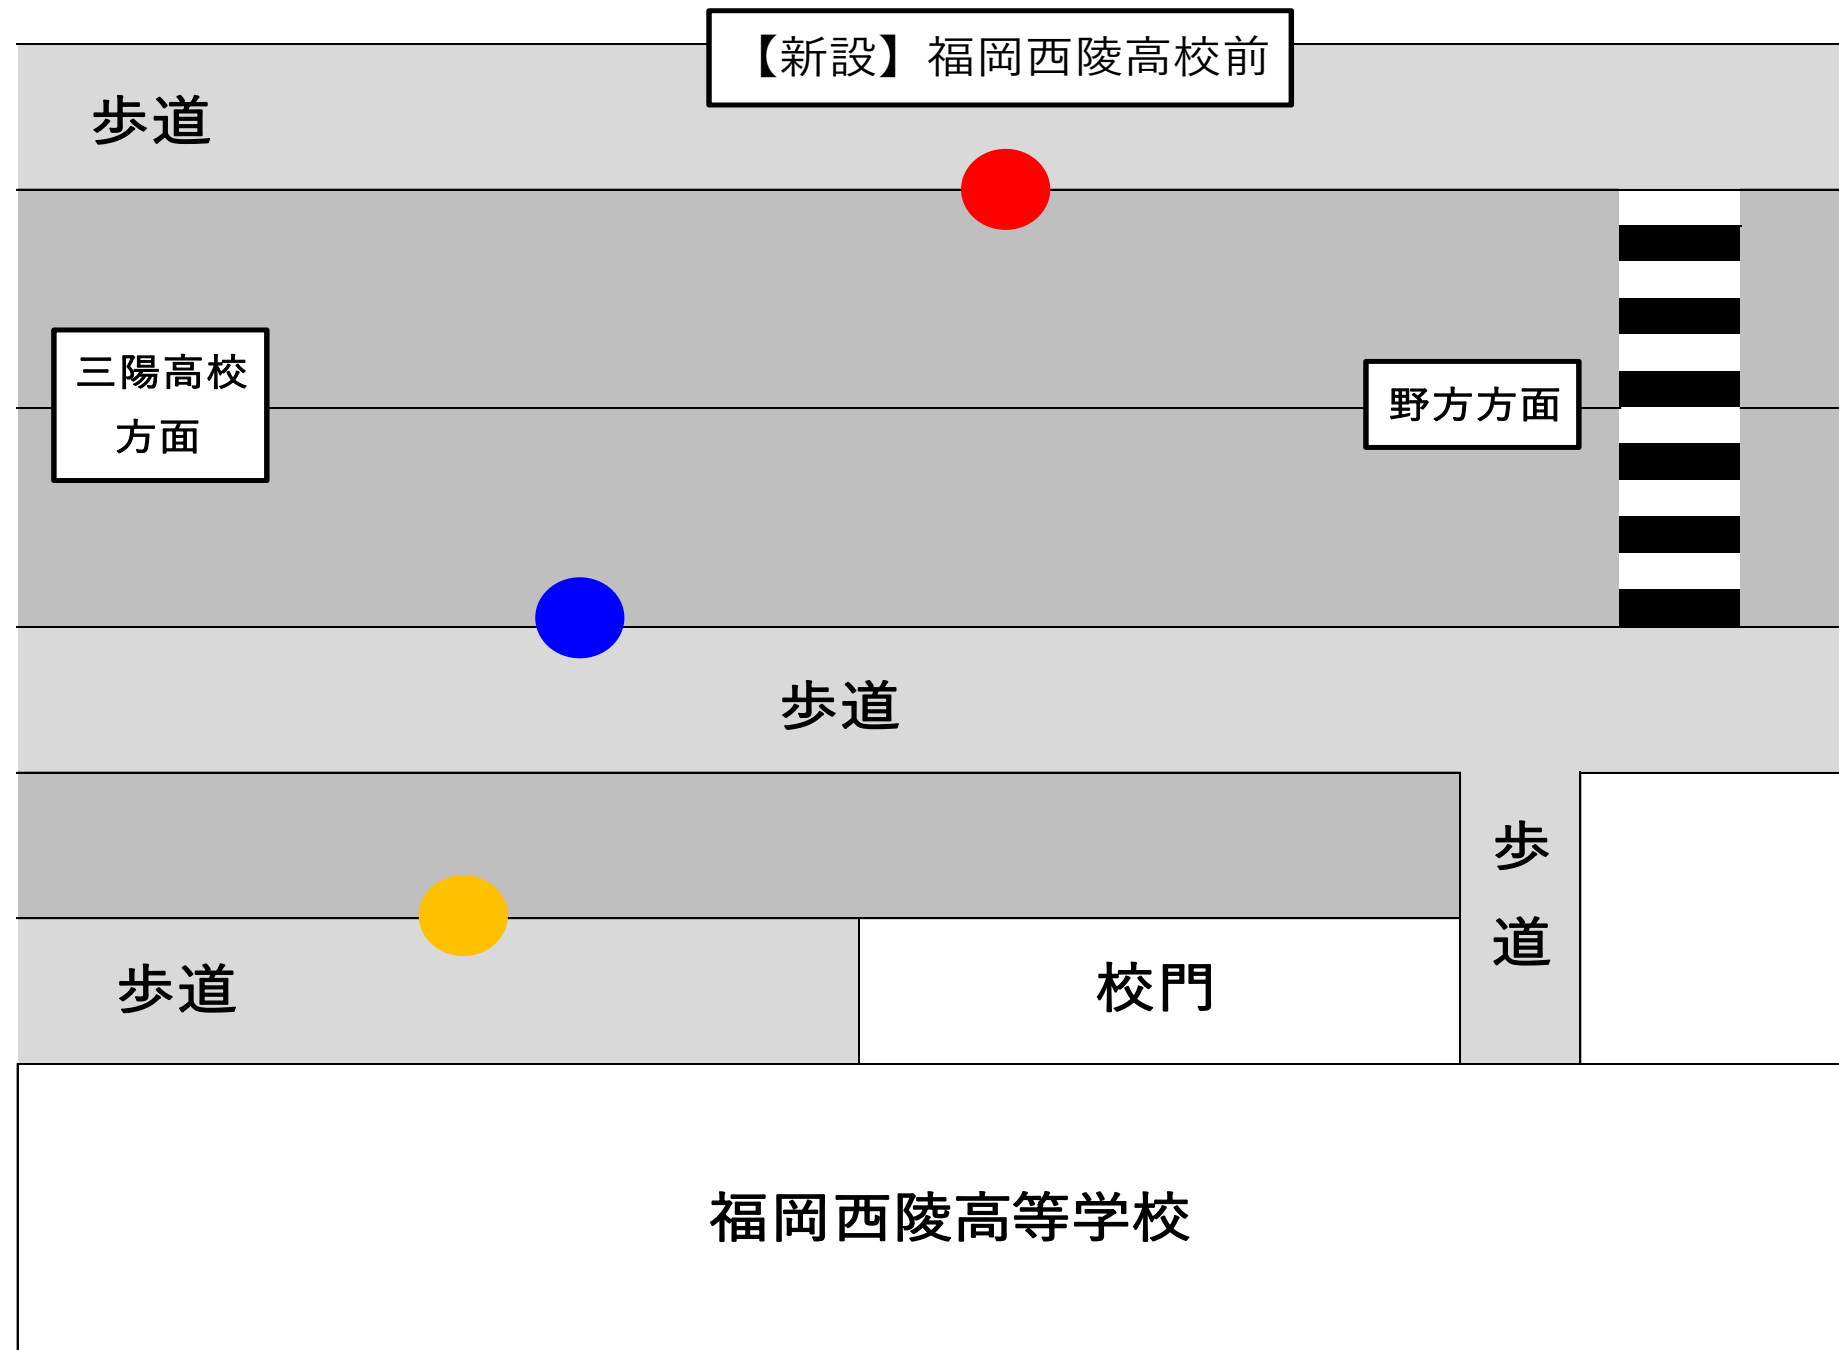

系統番号	路線名	曜日	改正曜日	改正概要
200・305 ・302	荒江	平日		<ul style="list-style-type: none"> ・【土日祝・定刻10:00ー16:59限定】みずほPayPayドームバス停（天神・博多方面） ・停車バス停の変更（約100m先） ※1 ・運行時刻の変更
		土曜	○	
		日祝	○	
2・2-1・ 2-3・306・ 307・無番	金武	平日		<ul style="list-style-type: none"> ・【土日祝・定刻10:00ー16:59限定】みずほPayPayドームバス停（天神・博多方面） ・停車バス停の変更（約100m先） ※1、※2 ・運行回数、運行時刻の変更
		土曜	○	
		日祝	○	
201・208・ 2・307	三軒屋	平日		<ul style="list-style-type: none"> ・運行回数、運行時刻の変更
		土曜	○	
		日祝	○	

※1 みずほPayPayドームバス停(天神・博多駅方面)について、周辺の渋滞対策のため、土曜・日祝ダイヤで定刻10:00~16:59である便は、既設標柱より約100m前方の福岡市発達教育センター前に停車します。

※2 ヒルトン福岡シーホーク（構内）について、土曜・日祝ダイヤでみずほPayPayドーム時点の時刻が定刻10:00以降である便は乗り入れません。医師会館・ソフトリサーチパーク前の次は、九州医療センター、みずほPayPayドーム(福岡市発達教育センター前)の順で停車します。

※3 領事館前（天神・博多駅向き）について、土曜・日祝ダイヤでみずほPayPayドーム時点の時刻が定刻10:00~16:59である便は停車しません。西南中高前の次は、みずほPayPayドーム(福岡市発達教育センター前)に停車します。

■乗り場変更図

○福岡西陵高校前バス停

【2026年7月4日以降】

- 福岡西陵高校前バス停（道路沿い）
※野方方面
行先番号：204・206
- 福岡西陵高校前バス停（道路沿い）
※三陽高校方面
行先番号：1・204・206
- 福岡西陵高校前バス停（構内）
終点系統の降車のみ